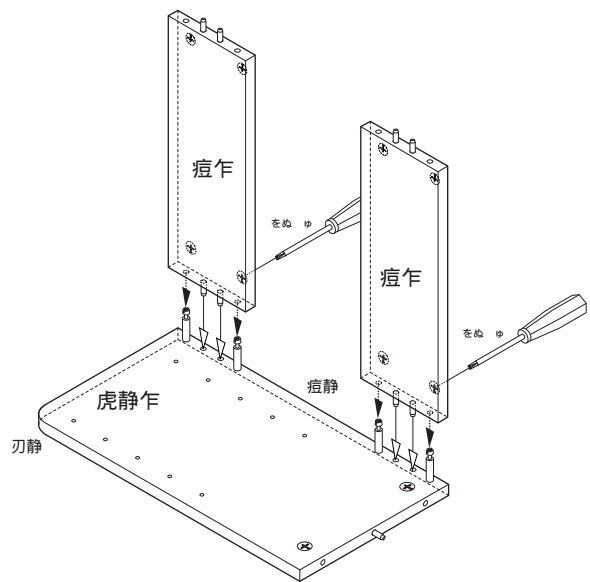

③ 虎静乍 痘乍 阜 粕ツ プ