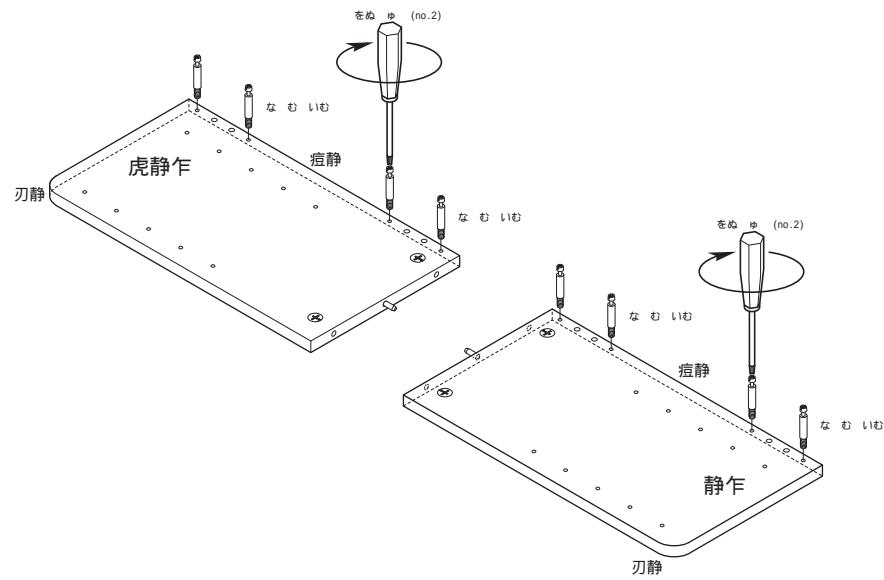

② 虎 静乍 なむ いむ 阜 粕ツ プ