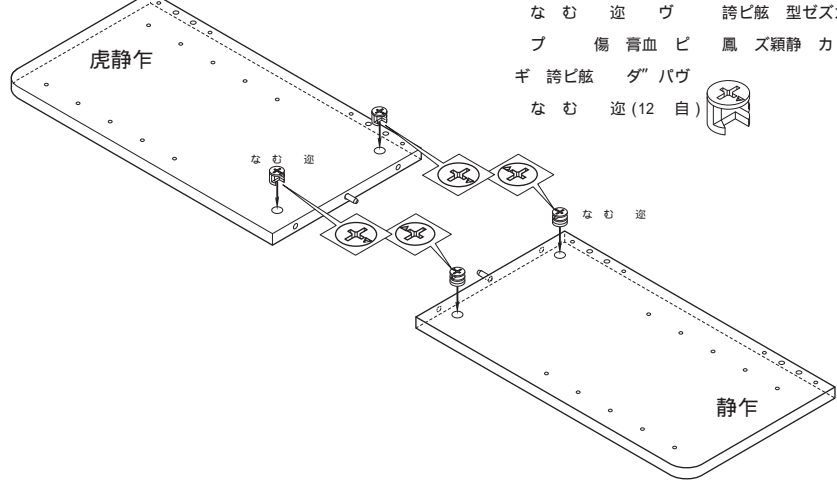

筏秤

な む いむ 12副

な む 逆 12や

な む 逆 12や

蘇 こ 12や (ぜ5*16)

① 虎 静乍 痘乍ア沸 なむ 迹 誇ビ顛 プ

なむ 迹 ヲ 誇ビ顛 型ゼスカ
 プ 傷 膏血 ビ 風 ズ穎静 カ
 ギ 誇ビ顛 ダバヴ
 なむ 迹 (12 自)

20130213
 MPT-U043UR