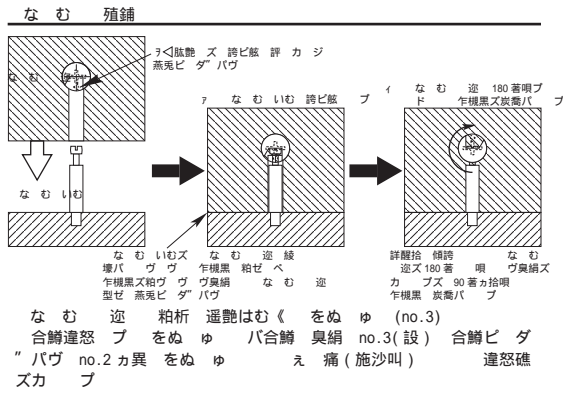

② 虎 静乍 なむ いむ 阜 粕ツ プ