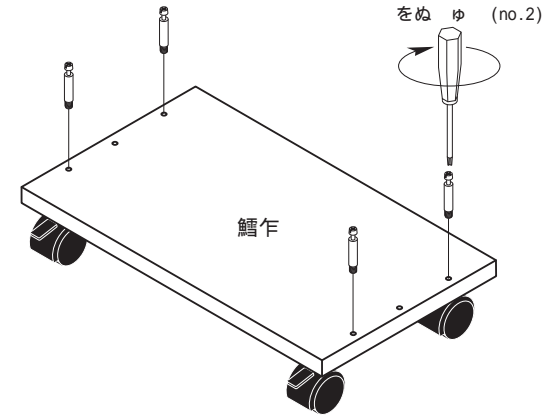

⑤ 鱈乍 なむ いむ 阜 粕ツ プ