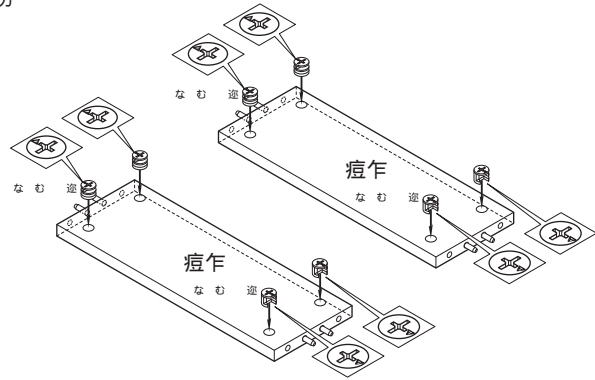

筏秤

な む いむ 12副

な む 逆 12や

な む 逆 12や

蘇 こ 12や (ぜ5*16)

① 虎 静乍 痘乍ア沸 なむ 迹 誇ビ顛 プ

なむ 迹 ヲ 誇ビ顛 型ゼスカ
 プ 傷 膏血 ビ 風 ズ穎静 カ
 ギ 誇ビ顛 ダバヴ
 なむ 迹 (12 自)

20130213
 MPT-U043UR