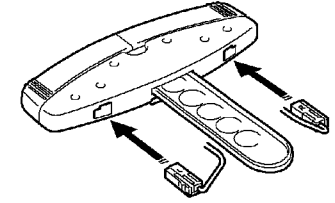

ハンガー取付部下側中央にあるカバーの隙間にマイナスドライバー等を差し込み、下図に示す方向に挟る様にしてカバーを外します。

2. カバーが外れた状態のハンガー取付部と取付金具の穴位置を合わせ付属のネジを通し、六角レンチを使ってしっかりとネジ止めします。ネジ止めの際、取付金具が傾かないように位置を調整してください。ネジ止め後、取付金具にガタツキがないことを確認してください。

＜取付金具位置＞

3. ハンガー取付部に取付金具の固定が完了したら、1.で外したカバーを元に戻します。カバーを力チツと着するまで差し込み、確実に取り付けてください。

4. ハンガー底面の角穴に、取付金具に取り付けられている樹脂部を力チツと着するまで差し込みます。

5. 保証について

お使いの製品が取扱説明書、本体記載の注意ラベル等による正常なご使用状態のもとで不具合が発生した場合、下記保証期間をご参照の上、購入店または下記記載のお客様サービスセンターへご連絡ください。

1. 保証項目・期間

保証期間は、社団法人日本オフィス家具協会(JOIFA)のガイドラインに準拠して、お買い上げの日から下記の年限とさせていただきます。