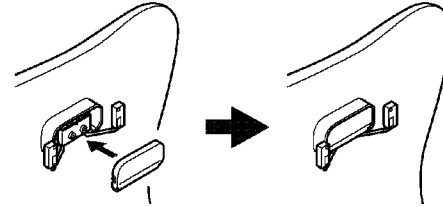

2. ご使用方法

ハンガー上部を持ち上げて高さを調節し、左右いっぱいまで広げます。収納時はPUSHボタンを押しながら下げます。高さ調節範囲は150mm(25mm×6段)です。

※2kg以上の衣服は掛けしないでください。破損や椅子が転倒する恐れがあります。

※ハンガーを持って椅子を移動させるなどの強い力をかけないでください。破損や椅子が転倒する恐れがあります。

3. 梱包部材 ※組立前に梱包部材をご確認ください。

品番:HG-HA9

ハンガー:1個

取付金具:1個

六角レンチ:1本

ネジ:2本

4. 組み立てかた ※組立前に梱包内容をご確認ください。

1. Captiチェア背もたれの後側上部にあるハンガー取付部のカバーを外します。

＜カバーの外し方＞

ハンガー取付部下側中央にあるカバーの隙間にマイナスドライバー等を差し込み、下図に示す方向に挟る様にしてカバーを外します。

2. カバーが外れた状態のハンガー取付部と取付金具の穴位置を合わせ付属のネジを通し、六角レンチを使ってしっかりとネジ止めします。ネジ止めの際、取付金具が傾かないように位置を調整してください。ネジ止め後、取付金具にガタツキがないことを確認してください。

＜取付金具位置＞

3. ハンガー取付部に取付金具の固定が完了したら、1.で外したカバーを元に戻します。カバーを力チツと着するまで差し込み、確実に取り付けてください。