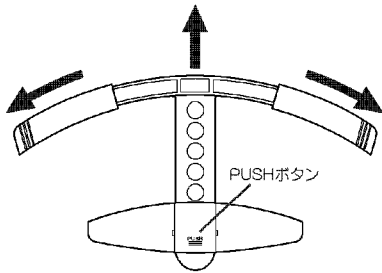

2. ご使用方法

ハンガー上部を持ち上げて高さを調節し、左右いっぱいまで広げます。収納時はPUSHボタンを押しながら下げます。高さ調節範囲は150mm(25mm×6段)です。

※2kg以上の衣服は掛けしないでください。破損や椅子が転倒する恐れがあります。

※ハンガーを持って椅子を移動させるなどの強い力をかけないでください。破損や椅子が転倒する恐れがあります。

3. 梱包部材 ※組立前に梱包部材をご確認ください。

ハンガー取付部下側中央にあるカバーの隙間にマイナスドライバー等を差し込み、下図に示す方向に挟る様にしてカバーを外します。

2. カバーが外れた状態のハンガー取付部と取付金具の穴位置を合わせ付属のネジを通し、六角レンチを使ってしっかりとネジ止めします。ネジ止めの際、取付金具が傾かないように位置を調整してください。ネジ止め後、取付金具にガタツキがないことを確認してください。

＜取付金具位置＞

3. ハンガー取付部に取付金具の固定が完了したら、1.で外したカバーを元に戻します。カバーを力チツと着するまで差し込み、確実に取り付けてください。