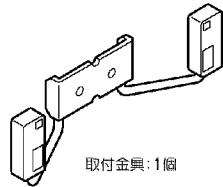

Capti シリーズ

チェアハンガー取扱説明書

このたびは「Captiシリーズ チェアハンガー」をお買い上げ頂きましてありがとうございます。ご使用前にこの取扱説明書をお読みにになり正しくお使いください。お読みにになった後は大切に保管してください。

1. 安全のために必ずお守りください

△ 注意

- 可動部に指をはさむ恐れがありますので、お取り扱いには十分ご注意ください。
- 乗ったり、腰掛けたり、もたれかかったりしないでください。破損やケガの原因となります。
- 分解や改造はしないでください。故障の原因となります。
- 衣服以外のものは掛けたりしないでください。破損やケガの原因となります。
- 直射日光やストーブのそばなど、高温の場所は避けてください。製品の反り、ひび割れ、劣化の原因となります。
- 2kg以上の衣服は掛けしないでください。破損や椅子が転倒する恐れがあります。
- ハンガーを持って椅子を移動させるなどの強い力をかけないでください。破損や椅子が転倒する恐れがあります。

2. ご使用方法

ハンガー上部を持ち上げて高さを調節し、左右いっぱいまで広げます。収納時はPUSHボタンを押しながら下げます。高さ調節範囲は150mm(25mm×6段)です。

※2kg以上の衣服は掛けしないでください。破損や椅子が転倒する恐れがあります。

※ハンガーを持って椅子を移動させるなどの強い力をかけないでください。破損や椅子が転倒する恐れがあります。

3. 梱包部材 ※組立前に梱包部材をご確認ください。

品番:HG-HA9

取付金具:1個

4. 組み立てかた ※組立前に梱包内容をご確認ください。

1. Captiチェア背もたれの後側上部にあるハンガー取付部のカバーを外します。

＜カバーの外し方＞

ハンガー取付部下側中央にあるカバーの隙間にマイナスドライバー等を差し込み、下図に示す方向に挟る様にしてカバーを外します。

2. カバーが外れた状態のハンガー取付部と取付金具の穴位置を合わせ付属のネジを通し、六角レンチを使ってしっかりとネジ止めします。ネジ止めの際、取付金具が傾かないように位置を調整してください。ネジ止め後、取付金具にガタツキがないことを確認してください。

＜取付金具位置＞

3. ハンガー取付部に取付金具の固定が完了したら、1.で外したカバーを元に戻します。カバーを力チツと着するまで差し込み、確実に取り付けてください。

4. ハンガー底面の角穴に、取付金具に取り付けられている樹脂部を力チツと着するまで差し込みます。

5. 保証について

お使いの製品が取扱説明書、本体記載の注意ラベル等による正常なご使用状態のもとで不具合が発生した場合、下記保証期間をご参照の上、購入店または下記記載のお客様サービスセンターへご連絡ください。

1. 保証項目・期間

保証期間は、社団法人日本オフィス家具協会(JOIFA)のガイドラインに準拠して、お買い上げの日から下記の年限とさせていただきます。

対象部位	不具合内容	保証期間
外観・表面仕上げ	塗装及び樹脂部分の変色・褪色・シザー・クロスの摩耗	1年
機械部・可動部	引出し・スライド機構・扉の開閉・昇降機構の故障	2年
構造体	盗匪・構造体による破損	3年

※保証項目は、日本国内においてのみ有効とさせていただきます。
●保証期間経過後の修理については有償とさせていただきます。

2. 保証対象外

保証期間内でも次のような場合には有料修理となります。

- ・火災、天災による故障または破損。
- ・改造や不当な修理または使用者の責任に帰すると認められる故障または損傷。

6. 製品の仕様に関するお問い合わせ先