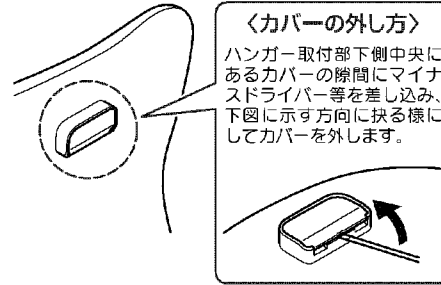

4. 組み立てかた ※組立前に梱包内容をご確認ください。

1. Captiチェア背もたれの後側上部にあるハンガー取付部のカバーを外します。

＜カバーの外し方＞

ハンガー取付部下側中央にあるカバーの隙間にマイナスドライバー等を差し込み、下図に示す方向に挟る様にしてカバーを外します。

2. カバーが外れた状態のハンガー取付部と取付金具の穴位置を合わせ付属のネジを通し、六角レンチを使ってしっかりとネジ止めします。ネジ止めの際、取付金具が傾かないように位置を調整してください。ネジ止め後、取付金具にガタツキがないことを確認してください。