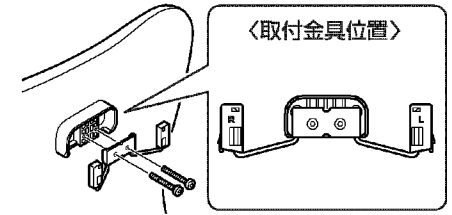

品番:HG-HA9

ハンガー:1個

取付金具:1個

六角レンチ:1本

ネジ:2本

4. 組み立てかた ※組立前に梱包内容をご確認ください。

1. Captiチェア背もたれの後側上部にあるハンガー取付部のカバーを外します。

＜カバーの外し方＞

ハンガー取付部下側中央にあるカバーの隙間にマイナスドライバー等を差し込み、下図に示す方向に挟る様にしてカバーを外します。

2. カバーが外れた状態のハンガー取付部と取付金具の穴位置を合わせ付属のネジを通し、六角レンチを使ってしっかりとネジ止めします。ネジ止めの際、取付金具が傾かないように位置を調整してください。ネジ止め後、取付金具にガタツキがないことを確認してください。

＜取付金具位置＞

3. ハンガー取付部に取付金具の固定が完了したら、1.で外したカバーを元に戻します。カバーを力チツと着するまで差し込み、確実に取り付けてください。