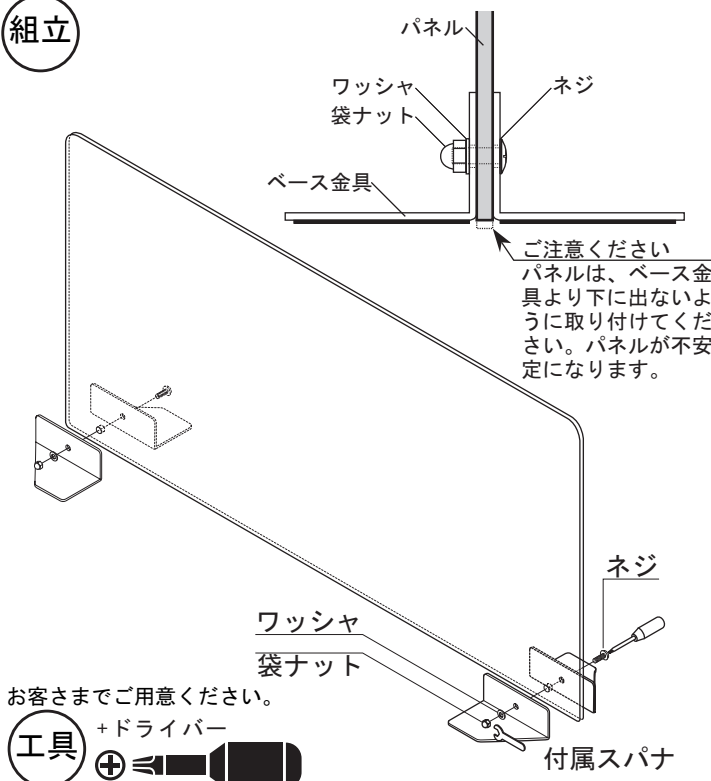

GF/GLカウンター用サイドパネル

カウンターサイドパネル 415-624 GF-084SP
 415-625 GF-074SP
 415-626 GF-064SP
 サイドパネル用クランプ 415-627 GF-SPC
 20090917

組立の前に必ずお読みください。不適切な組立は事故につながる恐れがあります。
 必ず二人で組立てください。

- 工具類の取り扱いには十分ご注意ください。
- 組立の際はお子さまに注意し、広い場所で行ってください。
- 組立説明書に従って組み立ててください。
組立手順を間違えると組立たない場合があります。
- 組立の際、製品及び床などを傷つけないようご注意ください。

注意

- 組立手順に従い、はめ込む部分は確実ににはめ込んでください。不十分ですと使用中に製品が破損し、ケガをする恐れがあります。
- 組立手順に従い、ネジなどで確実に止め、組立てください。不十分ですと使用中に製品が破損し、ケガをする恐れがあります。

部品

最初に、部品が揃っているかご確認ください。

パネル 1枚
 (透明板に片面マットシート貼り)

別売り

サイドパネル固定用クランプ
 415-627 GF-SPC
 クランプ 1ヶ

クランプは、ベース金具をカウンター天板に挟み固定します。カウンターでの使用の場合、クランプがお客様にあたりますので、お客様と反対側(内側)のみ使用します。

組立

お客さまでご用意ください。

付属スパナ

この度は当社製品をお買い上げいただき誠にありがとうございます。
 ご使用前にこの取扱説明書をよくお読みいただき末永くご愛用いただきますよう、お願い申し上げます。
 お読みになった後は、大切に保管してください。

お手入れ方法

ネジのゆるみが発生した場合は、増し締めを行ってください。汚れを落とす場合は、から拭きするか、固く絞った布等で拭いてください。汚れのひどい場合には、薄めた中性洗剤を使用して拭き取り、その後固く絞った布等で拭いて洗剤を完全に除去してください。※シンナー、アルコール類は使用しないでください。

品質表示

■ 外形寸法
 幅 125 × 奥行 800/700/600
 × 高さ 360mm
 ■ 材質 パネル：アクリル樹脂
 脚部：スチール