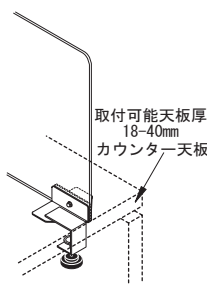

GF/GLカウンター用サイドパネル

カウンターサイドパネル 415-624 GF-084SP
415-625 GF-074SP
415-626 GF-064SP
サイドパネル用クランプ 415-627 GF-SPC
20090917

組立の前に必ずお読みください。不適切な組立は事故につながる恐れがあります。
必ず二人で組立てください。

- 工具類の取り扱いには十分ご注意ください。
- 組立の際はお子さまに注意し、広い場所で行ってください。
- 組立説明書に従って組み立ててください。
  組立手順を間違えると組立たない場合があります。
- 組立の際、製品及び床などを傷つけないようご注意ください。

注意

- 組立手順に従い、はめ込む部分は確実ににはめ込んでください。不十分ですと使用中に製品が破損し、ケガをする恐れがあります。
- 組立手順に従い、ネジなどで確実に止め、組立てください。不十分ですと使用中に製品が破損し、ケガをする恐れがあります。

部品

最初に、部品が揃っているかご確認ください。

パネル 1枚
(透明板に片面マットシート貼り)

別売り

サイドパネル固定用クランプ
415-627 GF-SPC
クランプ 1ヶ

クランプは、ベース金具をカウンター天板に挟み固定します。カウンターでの使用の場合、クランプがお客様にあたりますので、お客様と反対側(内側)のみ使用します。

組立

お客さまでご用意ください。

付属スパナ

この度は当社製品をお買い上げいただき誠にありがとうございます。
ご使用前にこの取扱説明書をよくお読みいただき末永くご愛用いただきますよう、お願い申し上げます。
お読みになった後は、大切に保管してください。

警告

- パネルに寄り掛かりますと、パネルが倒れ、ケガをする恐れがあります。
- 不要になった場合など、焼却処理などをしないでください。有毒ガスなどが発生する恐れがあります。

注意

- 組立手順に従い、ネジなどで確実に止め、組立てください。不十分ですと使用中に製品が破損し、ケガをする恐れがあります。
- 風の強い場所に設置しないでください。パネルが転倒してケガをすることがあります。
- 指定された部品以外を使用しないでください。製品が破損したり、物が落下してケガをすることがあります。
- 暖房器具などに近づけて設置しないでください。火傷、物の変形、火災になることがあります。
- ネジ類がゆるんだまま使用しないでください。本体が壊れてケガをすることがあります。
- 異常を発見したまま使用しないでください。本体が壊れてケガをすることがあります。
- 用途以外では使用しないでください。ケガをすることがあります。

お手入れ方法

ネジのゆるみが発生した場合は、増し締めを行ってください。汚れを落とす場合は、から拭きするか、固く絞った布等で拭いてください。汚れのひどい場合には、薄めた中性洗剤を使用して拭き取り、その後固く絞った布等で拭いて洗剤を完全に除去してください。※シンナー、アルコール類は使用しないでください。

品質表示

■ 外形寸法
幅 125 × 奥行 800/700/600
× 高さ 360mm
■ 材質 パネル：アクリル樹脂
脚部：スチール

■ 取扱上の注意

直射日光又は熱を避けてください。
プラス株式会社 ガラージ事業部
東京都千代田区三番町6-14

お問い合わせ先

製品に関するご質問は、ご購入店または下記のお問い合わせセンターにお寄せください。

ガラージお客様センター Tel. 0120-331-753

9:00~18:00 (祝日、年末年始を除く)