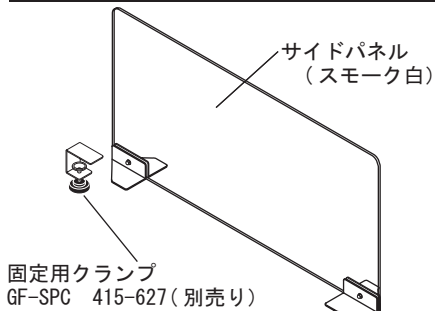

GF/GLカウンター用サイドパネル

カウンターサイドパネル 415-624 GF-084SP
 415-625 GF-074SP
 415-626 GF-064SP
 サイドパネル用クランプ 415-627 GF-SPC
 20090917

組立の前に必ずお読みください。不適切な組立は事故につながる恐れがあります。
 必ず二人で組立てください。

- 工具類の取り扱いには十分ご注意ください。
- 組立の際はお子さまに注意し、広い場所で行ってください。
- 組立説明書に従って組み立ててください。
組立手順を間違えると組立たない場合があります。
- 組立の際、製品及び床などを傷つけないようご注意ください。

注意

- 組立手順に従い、はめ込む部分は確実ににはめ込んでください。不十分ですと使用中に製品が破損し、ケガをする恐れがあります。
- 組立手順に従い、ネジなどで確実に止め、組立てください。不十分ですと使用中に製品が破損し、ケガをする恐れがあります。

部品

最初に、部品が揃っているかご確認ください。

パネル 1枚
 (透明板に片面マットシート貼り)

別売り

サイドパネル固定用クランプ
 415-627 GF-SPC
 クランプ 1ヶ

お手入れ方法

ネジのゆるみが発生した場合は、増し締めを行ってください。汚れを落とす場合は、から拭きするか、固く絞った布等で拭いてください。汚れのひどい場合には、薄めた中性洗剤を使用して拭き取り、その後固く絞った布等で拭いて洗剤を完全に除去してください。※シンナー、アルコール類は使用しないでください。

品質表示

■ 外形寸法
 幅 125 × 奥行 800/700/600
 × 高さ 360mm
 ■ 材質 パネル：アクリル樹脂
 脚部：スチール