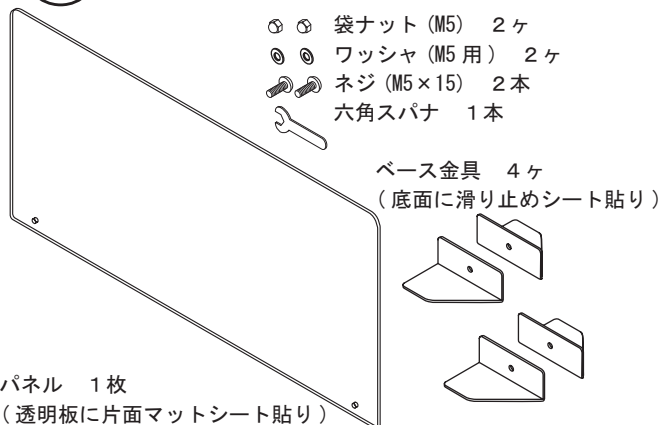

GF/GLカウンター用サイドパネル

カウンターサイドパネル 415-624 GF-084SP
 415-625 GF-074SP
 415-626 GF-064SP
 サイドパネル用クランプ 415-627 GF-SPC
 20090917

組立の前に必ずお読みください。不適切な組立は事故につながる恐れがあります。
 必ず二人で組立てください。

- 工具類の取り扱いには十分ご注意ください。
- 組立の際はお子さまに注意し、広い場所で行ってください。
- 組立説明書に従って組み立ててください。
組立手順を間違えると組立たない場合があります。
- 組立の際、製品及び床などを傷つけないようご注意ください。

注意

- 組立手順に従い、はめ込む部分は確実ににはめ込んでください。不十分ですと使用中に製品が破損し、ケガをする恐れがあります。
- 組立手順に従い、ネジなどで確実に止め、組立てください。不十分ですと使用中に製品が破損し、ケガをする恐れがあります。

部品

最初に、部品が揃っているかご確認ください。

パネル 1枚
 (透明板に片面マットシート貼り)

別売り

サイドパネル固定用クランプ
 415-627 GF-SPC
 クランプ 1ヶ

お手入れ方法

ネジのゆるみが発生した場合は、増し締めを行ってください。汚れを落とす場合は、から拭きするか、固く絞った布等で拭いてください。汚れのひどい場合には、薄めた中性洗剤を使用して拭き取り、その後固く絞った布等で拭いて洗剤を完全に除去してください。※シンナー、アルコール類は使用しないでください。

品質表示

■ 外形寸法
 幅 125 × 奥行 800/700/600
 × 高さ 360mm
 ■ 材質 パネル：アクリル樹脂
 脚部：スチール