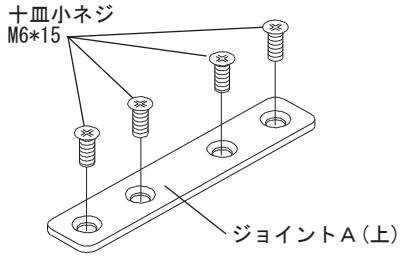

上部

部品名称	姿図	数量
ジョイントA(上)		1
ジョイントA(上)		1
取付ネジ(小頭) +皿小ネジ M6*15		4

※ジョイントの取り付けに際しては、パネル本体の組立説明書、取扱説明書をご覧ください。  
※ジョイントの部品には、上下の区別がありますので、図をご覧の上で組み立ててください。

下部

お問い合わせ先  
ガラーヂお客様センター  
Tel. 0120-331-753  
09:00-18:00  
(祝日、年末年始を除く)