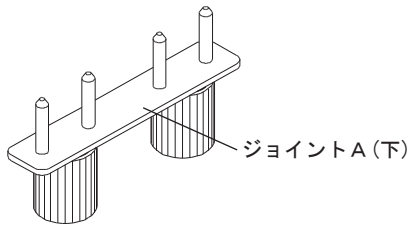

上部

部品名称	姿図	数量
ジョイントA(上)		1
ジョイントA(上)		1
取付ネジ(小頭) +皿小ネジ M6*15		4

※ジョイントの取り付けに際しては、パネル本体の組立説明書、取扱説明書をご覧ください。  
※ジョイントの部品には、上下の区別がありますので、図をご覧の上で組み立ててください。

下部

お問い合わせ先  
ガラーヂお客様センター  
Tel. 0120-331-753  
09:00-18:00  
(祝日、年末年始を除く)