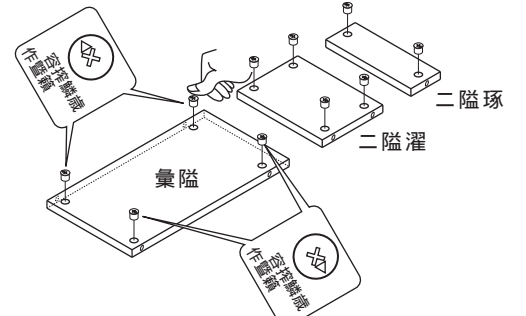

才敬齋撮崎祭ノ籟災冴齋最腰

+ 詞汐伺雌質

例イ

1, 破隘作シヨントン棧澗 + ドライバ-崎
5 鑢掠晒朕犀撮載腰燐 作澗薩塞
滝舢搾破隘作薩シヨントン棧掠晒朕
犀撮載腰

2, 燭隘作シヨントン棧澗
+ ドライバ-崎 5 鑢掠晒
朕犀撮載腰

2, 彙隘二隘濯琢作澗シヨントン瓶 棧澗簾菜票傘撮載腰
せシヨントン 搾鱒燐作舢最咲
窟シヨントン 作昨澗 容栽峯容齋傘咲最撮載腰材搾 容棧シヨントン
栽澗菜込撮傘三破(弋破)作鱒燐咲災冴齋最腰