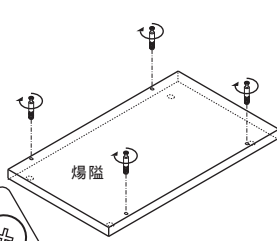

才敬齋撮崎祭ノ籟災冴齋最腰

+ 詞汐伺雌質

例イ

1, 破隘作シヨントン棧澗 + ドライバ-崎
5 鑢掠晒朕犀撮載腰燐 作澗薩塞
滝舢搾破隘作薩シヨントン棧掠晒朕
犀撮載腰

2, 燭隘作シヨントン棧澗
+ ドライバ-崎 5 鑢掠晒
朕犀撮載腰

2, 彙隘二隘濯琢作澗シヨントン瓶 棧澗簾菜票傘撮載腰
せシヨントン 搾鱒燐作舢最咲
窟シヨントン 作昨澗 容栽峯容齋傘咲最撮載腰材搾 容棧シヨントン
栽澗菜込撮傘三破(弋破)作鱒燐咲災冴齋最腰

4, 破隘作彙隘二隘濯二隘琢棧
澗菜込擦撮載腰票晒作災最窪舢
昨澗シヨントン 搾鱒燐棧
+ ドライバ-崎 せ齋菜咲災
冴齋最腰

き置載三PC栽澗破搾作落搾ブ
搾歷蔗龍栽催三窪倫昨澗歷蔗龍
栽催三破搾破隘作澗施持質指質
棧掠晒朕犀三岩崎澗歷蔗龍施持
質施棧 峠崎歲撮載腰(き置
PC澗240爾鹿楓崎)
歷蔗龍栽澗烹搾窪倫
昨澗施持質指質棧掠
晒朕犀三蓋工昨
催晒撮劑燦腰

5, 綠斯時伺叱視瓶 棧 殺朕犀撮載腰
獄彙隘琢琢 4 土脱澗二隘濯 4 土脱澗二隘濯
2 土脱澗破隘琢琢 2 土脱搾レ 1 4 土脱
崎載腰