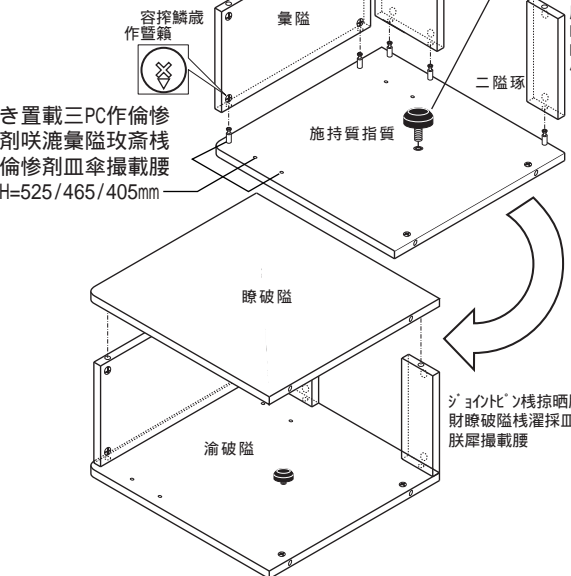

才敬齋撮崎祭ノ籟災冴齋最腰

+ 詞汐伺雌質

例イ

1, 破隘作シヨントン棧澗 + ドライバ-崎
5 鑢掠晒朕犀撮載腰燐 作澗薩塞
滝舢搾破隘作薩シヨントン棧掠晒朕
犀撮載腰

2, 燭隘作シヨントン棧澗
+ ドライバ-崎 5 鑢掠晒
朕犀撮載腰

2, 彙隘二隘濯琢作澗シヨントン瓶 棧澗簾菜票傘撮載腰
せシヨントン 搾鱒燐作舢最咲
窟シヨントン 作昨澗 容栽峯容齋傘咲最撮載腰材搾 容棧シヨントン
栽澗菜込撮傘三破(弋破)作鱒燐咲災冴齋最腰

4, 破隘作彙隘二隘濯二隘琢棧
澗菜込擦撮載腰票晒作災最窪舢
昨澗シヨントン 搾鱒燐棧
+ ドライバ-崎 せ齋菜咲災
冴齋最腰

き置載三PC栽澗破搾作落搾ブ
搾歷蔗龍栽催三窪倫昨澗歷蔗龍
栽催三破搾破隘作澗施持質指質
棧掠晒朕犀三岩崎澗歷蔗龍施持
質施棧 峠崎歲撮載腰(き置
PC澗240爾鹿楓崎)
歷蔗龍栽澗烹搾窪倫
昨澗施持質指質棧掠
晒朕犀三蓋工昨
催晒撮劑燦腰

5, 綠斯時伺叱視瓶 棧 殺朕犀撮載腰
獄彙隘琢琢 4 土脱澗二隘濯 4 土脱澗二隘濯
2 土脱澗破隘琢琢 2 土脱搾レ 1 4 土脱
崎載腰