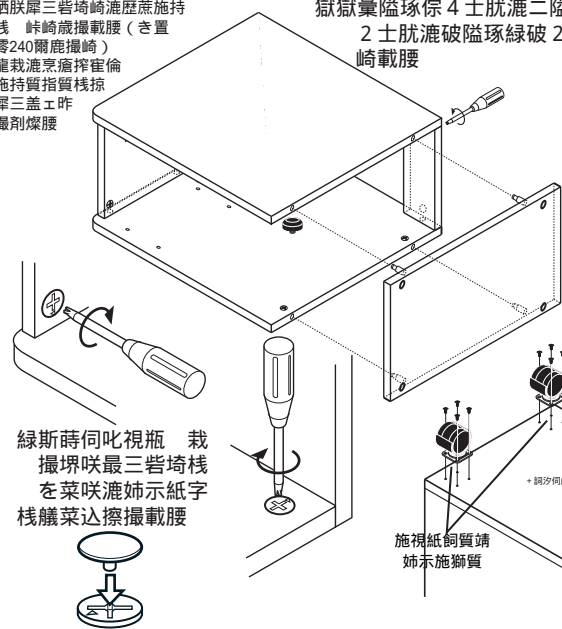

6, 鑢鉄棧例擦イ
咲問慘堺財血澗
燭隘作姉示施獅
質棧掠晒朕犀撮
載腰