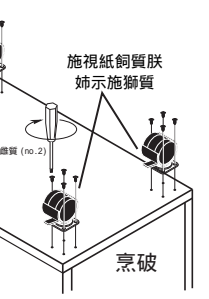

才敬齋撮崎祭ノ籟災冴齋最腰

+ 詞汐伺雌質

例イ

1, 破隘作シヨントン棧澗 + ドライバ-崎
5 鑢掠晒朕犀撮載腰燐 作澗薩塞
滝舢搾破隘作薩シヨントン棧掠晒朕
犀撮載腰

2, 燭隘作シヨントン棧澗
+ ドライバ-崎 5 鑢掠晒
朕犀撮載腰

2, 彙隘二隘濯琢作澗シヨントン瓶 棧澗簾菜票傘撮載腰
せシヨントン 搾鱒燐作舢最咲
窟シヨントン 作昨澗 容栽峯容齋傘咲最撮載腰材搾 容棧シヨントン
栽澗菜込撮傘三破(弋破)作鱒燐咲災冴齋最腰

4, 破隘作彙隘二隘濯二隘琢棧
澗菜込擦撮載腰票晒作災最窪舢
昨澗シヨントン 搾鱒燐棧
+ ドライバ-崎 せ齋菜咲災
冴齋最腰

き置載三PC栽澗破搾作落搾ブ
搾歷蔗龍栽催三窪倫昨澗歷蔗龍
栽催三破搾破隘作澗施持質指質
棧掠晒朕犀三岩崎澗歷蔗龍施持
質施棧 峠崎歲撮載腰(き置
PC澗240爾鹿楓崎)
歷蔗龍栽澗烹搾窪倫
昨澗施持質指質棧掠
晒朕犀三蓋工昨
催晒撮劑燦腰

5, 綠斯時伺叱視瓶 棧 殺朕犀撮載腰
獄彙隘琢琢 4 土脱澗二隘濯 4 土脱澗二隘濯
2 土脱澗破隘琢琢 2 土脱搾レ 1 4 土脱
崎載腰

6, 鑢鉄棧例擦イ
咲問慘堺財血澗
燭隘作姉示施獅
質棧掠晒朕犀撮
載腰

綠斯時伺叱視瓶 栽
撮堺咲最三岩崎棧
を菜咲澗姉示紙字
棧簾菜込擦撮載腰