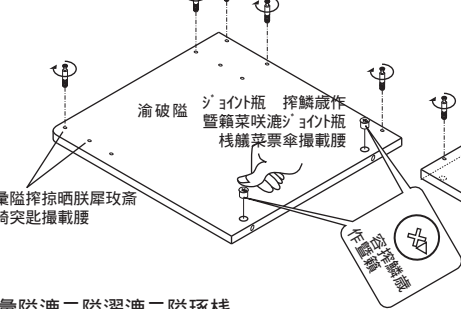

例イ

1, 破隘作シヨントン棧澗 + ドライバ-崎
5 鑢掠晒朕犀撮載腰燐 作澗薩塞
滝舢搾破隘作薩シヨントン棧掠晒朕
犀撮載腰

2, 燭隘作シヨントン棧澗
+ ドライバ-崎 5 鑢掠晒
朕犀撮載腰