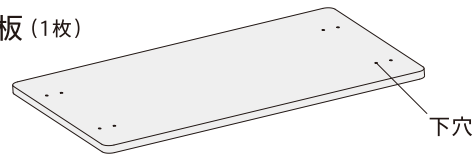

部品一覧

棚板 (1枚)