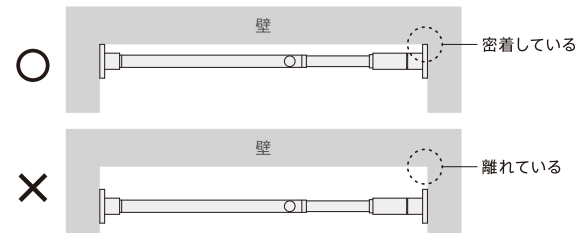

- 天然木を使用しているため、木目・節・色・艶などに個体差があります。
 - スチールの塗装は、独特な質感が出るようマット塗装をしております。硬いものの先端などに当たると傷が付きまます。
- 暮らしとともに素材の経年変化をお楽しみ下さい。

2

組み立て方法

- 1 棚板の下穴と棚受け金具のねじ穴を合わせます。
プラスドライバーで真っ直ぐにねじ締め付けます。(8本)

※電動ドライバーは使用しないでください。
※必要以上の締め過ぎはねじが空回する原因になります。

- 2 金具のねじのゆるみがないことを確認してください。

3

取り付け方法

- 1 Tension Rod両端の大丸キャップが壁に密着していることを確認してください。

※壁面から離れた状態では使用できません。
※Tension Rodが小丸キャップでは取付けできません。

【上から見た図】

- 2 棚受け金具のフックを、Tension Rodに載せて引っかけます。
※太いパイプと細いパイプにまたがって設置はしないでください。