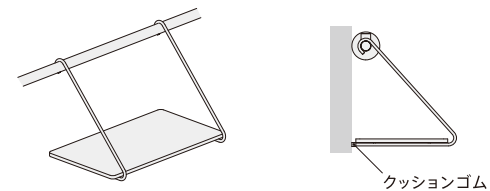

- 2 金具のねじのゆるみがないことを確認してください。

3

取り付け方法

- 1 Tension Rod両端の大丸キャップが壁に密着していることを確認してください。

※壁面から離れた状態では使用できません。
※Tension Rodが小丸キャップでは取付けできません。

【上から見た図】

- 2 棚受け金具のフックを、Tension Rodに載せて引っかけます。
※太いパイプと細いパイプにまたがって設置はしないでください。