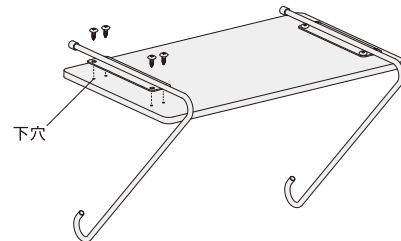

組み立て方法

1. 1 棚板の下穴と棚受け金具のねじ穴を合わせます。
   プラスドライバーで真っ直ぐにねじ締め付けます。(8本)

※電動ドライバーは使用しないでください。
※必要以上の締め過ぎはねじが空回する原因になります。