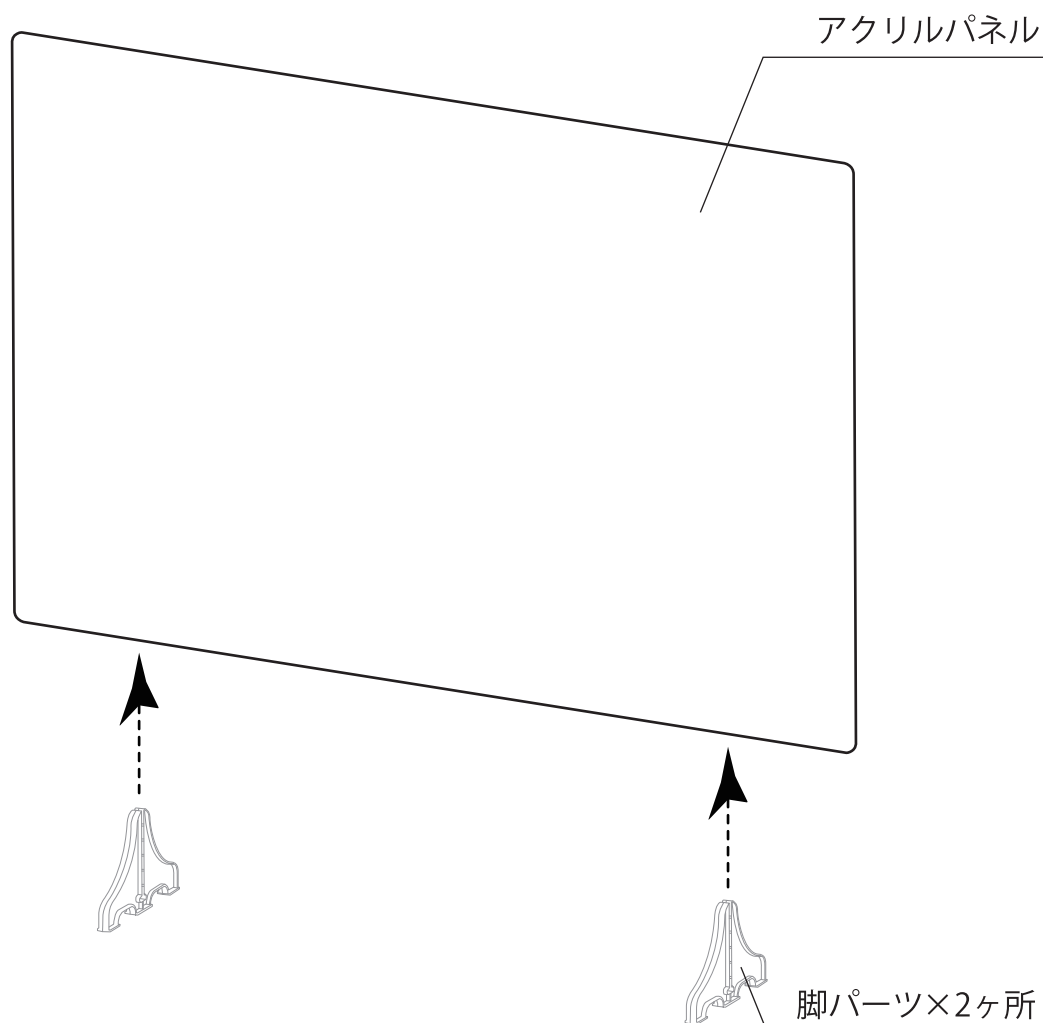

ご使用前にお読みください

アクリルパネルに脚パーツを差し込んで使用してください。

※上図は 品番 B21-11を使用

⚠ 注意

お掃除は、柔らかい布に薄めた中性洗剤を染み込ませ軽く拭いてください。
※アルコールなど強い溶剤で拭くと、クラック(ひび割れ)が発生する恐れがあります。