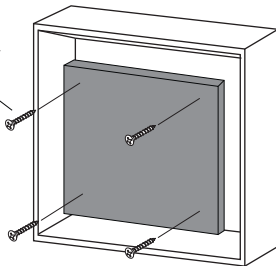

◎GM品番でお買い上げのお客様へ  
**取り付け前に必ず  
接続細説明書をご確認下さい。**

業者様へ…本書はお客様へお渡し下さい。 お客様へ…本書は大切に保管して下さい。

- 付属部品
  - ・壁面直付ビス (長さ35mm) 4本
  - ・吊り金具2ヶ・短ビス2本・吊りひも1本
  - ・壁面取付ビス (長さ20mm) 2本

●飾り方

【壁面に直付けする場合】

前面のグリーンの間から直接壁面直付ビスで壁に固定します。(グリーンのパネルの50mm内側で固定して下さい。)

壁面直付ビス  
(長さ35mm)

【壁面に直掛けする場合】

上辺に吊金具を短ビスで取り付けます。壁面取付ビス(20mm長さ)を壁面に取り付け、吊金具を引っ掛けます。

【吊り下げる場合】

左右の辺に吊金具を短ビスで取り付けます。吊金具にひもをかけて、フックなどに引っ掛けます。

商品について

材質 本体：アルミラッピング・木質ボード 人工グリーン (造花)：樹脂・スチール 吊り金具：スチールメッキ 短ビス：スチールメッキ 壁面取付ビス：スチールメッキ 吊りひも：ナイロン