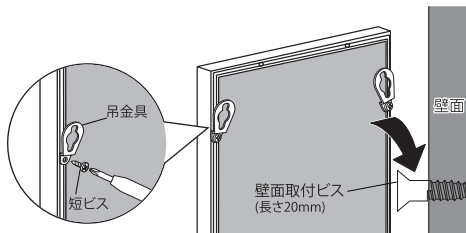

◎GM品番でお買い上げのお客様へ  
**取り付け前に必ず  
接続細説明書をご確認下さい。**

業者様へ…本書はお客様へお渡し下さい。 お客様へ…本書は大切に保管して下さい。

- 付属部品
  - ・壁面直付ビス (長さ35mm) 4本
  - ・吊り金具2ヶ・短ビス2本・吊りひも1本
  - ・壁面取付ビス (長さ20mm) 2本

●飾り方

【壁面に直付けする場合】

前面のグリーンの間から直接壁面直付ビスで壁に固定します。(グリーンのパネルの50mm内側で固定して下さい。)

壁面直付ビス  
(長さ35mm)

【壁面に直掛けする場合】

上辺に吊金具を短ビスで取り付けます。壁面取付ビス(20mm長さ)を壁面に取り付け、吊金具を引っ掛けます。

【吊り下げる場合】

左右の辺に吊金具を短ビスで取り付けます。吊金具にひもをかけて、フックなどに引っ掛けます。

商品について

材質 本体：アルミラッピング・木質ボード 人工グリーン (造花)：樹脂・スチール 吊り金具：スチールメッキ 短ビス：スチールメッキ 壁面取付ビス：スチールメッキ 吊りひも：ナイロン