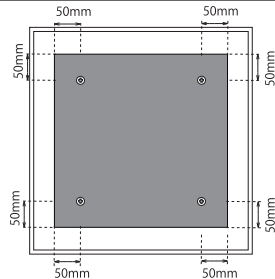

◎GM品番でお買い上げのお客様へ  
**取り付け前に必ず  
接続細説明書をご確認下さい。**

業者様へ…本書はお客様へお渡し下さい。 お客様へ…本書は大切に保管して下さい。

- 付属部品
  - ・壁面直付ビス (長さ35mm) 4本
  - ・吊り金具2ヶ・短ビス2本・吊りひも1本
  - ・壁面取付ビス (長さ20mm) 2本

●飾り方

【壁面に直付けする場合】

前面のグリーンの間から直接壁面直付ビスで壁に固定します。(グリーンのパネルの50mm内側で固定して下さい。)

壁面直付ビス  
(長さ35mm)

【壁面に直掛けする場合】

上辺に吊金具を短ビスで取り付けます。壁面取付ビス(20mm長さ)を壁面に取り付け、吊金具を引っ掛けます。

【吊り下げる場合】

左右の辺に吊金具を短ビスで取り付けます。吊金具にひもをかけて、フックなどに引っ掛けます。

商品について

材質 本体：アルミラッピング・木質ボード 人工グリーン (造花)：樹脂・スチール 吊り金具：スチールメッキ 短ビス：スチールメッキ 壁面取付ビス：スチールメッキ 吊りひも：ナイロン