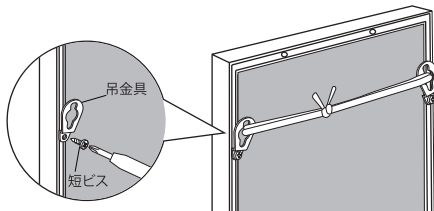

◎GM品番でお買い上げのお客様へ  
**取り付け前に必ず  
接続細説明書をご確認下さい。**

業者様へ…本書はお客様へお渡し下さい。 お客様へ…本書は大切に保管して下さい。

- 付属部品
  - ・壁面直付ビス (長さ35mm) 4本
  - ・吊り金具2ヶ・短ビス2本・吊りひも1本
  - ・壁面取付ビス (長さ20mm) 2本

●飾り方

【壁面に直付けする場合】

前面のグリーンの間から直接壁面直付ビスで壁に固定します。(グリーンのパネルの50mm内側で固定して下さい。)

壁面直付ビス  
(長さ35mm)

【壁面に直掛けする場合】

上辺に吊金具を短ビスで取り付けます。壁面取付ビス(20mm長さ)を壁面に取り付け、吊金具を引っ掛けます。

【吊り下げる場合】

左右の辺に吊金具を短ビスで取り付けます。吊金具にひもをかけて、フックなどに引っ掛けます。

商品について

材質 本体：アルミラッピング・木質ボード 人工グリーン (造花)：樹脂・スチール 吊り金具：スチールメッキ 短ビス：スチールメッキ 壁面取付ビス：スチールメッキ 吊りひも：ナイロン