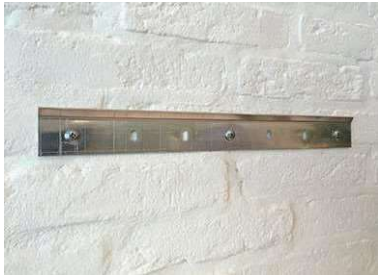

※あらかじめご用意いただく部品

- 直径6mmのネジ (プレートをしっかり固定できる本数)
- 直径5mmのネジ (※磁石を取り付ける本数)

「はたらくをたのしく」

GARAGE

① 付属のプレートを固定する

- ✓ チャットボードを取り付けたい高さの**5mm(四角タイプ)/17mm(丸タイプΦ700)/16mm(丸タイプΦ900)**下に付属プレートをネジで固定します。
- ✓ 壁に取り付けるネジは付属しておりません。壁の素材に合った直径6mmのネジをしっかりと固定できる本数をご用意ください。
- ✓ 重量を支えられる丈夫な壁面や壁の芯材があるところに取付けてください。

② 付属の取り付け用磁石を固定する

- ✓ 壁に取り付けるネジは付属しておりません。
- ✓ 壁の素材に合った直径5mmのネジをご用意ください。
- ✓ 磁石とワッシャーの厚みは合わせて10mmです。

③ チャットボードの裏面エッジ部分

- チャットボードの裏面の端部分は、4辺ともプレートにひっかかるような構造になっています。そのため、縦横どちらの方向でもお使いいただけます。

④ プレートに引っ掛けて取り付ける

- チャットボードのエッジを、プレート(①で固定したもの)に引っ掛けるように取り付ければ完成です。チャットボードを別の場所に移動したい場合は①②のネジを外し、新しい位置に移動して再び①②③を行えばOKです。

● Classic/Classic Crafted(四角タイプ)のお取り付けイメージ

● Orbit(丸タイプ)のお取り付けイメージ

注意事項

■ 付属品・お取り扱いについて

- ※チャットボードの色に応じて、黒または白のマーカーが1本付属します。(Classicタイプにのみ。Crafted、Orbitには付属していません。)
- ※**イレーザは付属されていませんので、別売りのチャットボード専用イレーザをお買い求めください。**
- ※マーカーは市販のホワイトボードマーカーもお使いいただけます。書いた文字等は、イレーザや乾いたティッシュで拭いて消せる他、市販のホワイトボード用のイレーザもお使いいただけます。
- ※ガラス面はマーカーで書くことはできますが、ClassicCraftedの天然木部分には書かないでください。消えずに痕跡が残ります。
- ※チャットボードでお使いいただけるマグネットはとても強力なマグネットに限られます。(Classicタイプにのみ3個付属。ClassicCrafted、Orbitには付属していません。)