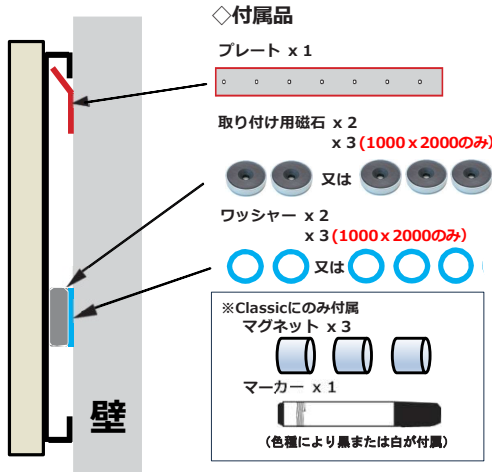

※あらかじめご用意いただく部品

- 直径6mmのネジ (プレートをしっかり固定できる本数)
- 直径5mmのネジ (※磁石を取り付ける本数)

「はたらくをたのしく」

GARAGE

① 付属のプレートを固定する

- ✓ チャットボードを取り付けたい高さの**5mm(四角タイプ)/17mm(丸タイプΦ700)/16mm(丸タイプΦ900)**下に付属プレートをネジで固定します。
- ✓ 壁に取り付けるネジは付属しておりません。壁の素材に合った直径6mmのネジをしっかりと固定できる本数をご用意ください。
- ✓ 重量を支えられる丈夫な壁面や壁の芯材があるところに取付けてください。

② 付属の取り付け用磁石を固定する

- ✓ 壁に取り付けるネジは付属しておりません。
- ✓ 壁の素材に合った直径5mmのネジをご用意ください。
- ✓ 磁石とワッシャーの厚みは合わせて10mmです。

③ チャットボードの裏面エッジ部分

- チャットボードの裏面の端部分は、4辺ともプレートにひっかかるような構造になっています。そのため、縦横どちらの方向でもお使いいただけます。

④ プレートに引っ掛けて取り付ける

- チャットボードのエッジを、プレート(①で固定したもの)に引っ掛けるように取り付ければ完成です。チャットボードを別の場所に移動したい場合は①②のネジを外し、新しい位置に移動して再び①②③を行えばOKです。

● Classic/Classic Crafted(四角タイプ)のお取り付けイメージ

● Orbit(丸タイプ)のお取り付けイメージ

注意事項

■ 付属品・お取り扱いについて

- ※チャットボードの色に応じて、黒または白のマーカーが1本付属します。(Classicタイプにのみ。Crafted、Orbitには付属していません。)
- ※**イレーザは付属されていませんので、別売りのチャットボード専用イレーザをお買い求めください。**
- ※マーカーは市販のホワイトボードマーカーもお使いいただけます。書いた文字等は、イレーザや乾いたティッシュで拭いて消せる他、市販のホワイトボード用のイレーザもお使いいただけます。
- ※ガラス面はマーカーで書くことはできますが、ClassicCraftedの天然木部分には書かないでください。消えずに痕跡が残ります。
- ※チャットボードでお使いいただけるマグネットはとても強力なマグネットに限られます。(Classicタイプにのみ3個付属。ClassicCrafted、Orbitには付属していません。)