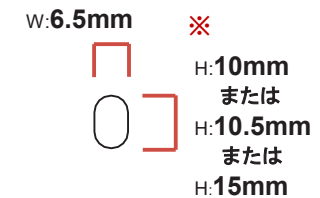

CHAT BOARD hanging

プレート スケール 1 : 2

※記載のいずれかのサイズが梱包されています。

ホール スケール 1 : 1

※記載のいずれかのサイズが梱包されています。

CHAT BOARD hanging

プレート スケール 1 : 3

※記載のいずれかのサイズが梱包されています。

ホール スケール 1 : 1

※記載のいずれかのサイズが梱包されています。

CHAT BOARD hanging

プレート スケール 1 : 5

※記載のいずれかのサイズが梱包されています。

※1000 x 2000を縦向きに設置の場合は、プレートを**850mmにカット**してからお取り付け下さい。

ホール スケール 1 : 1

※記載のいずれかのサイズが梱包されています。