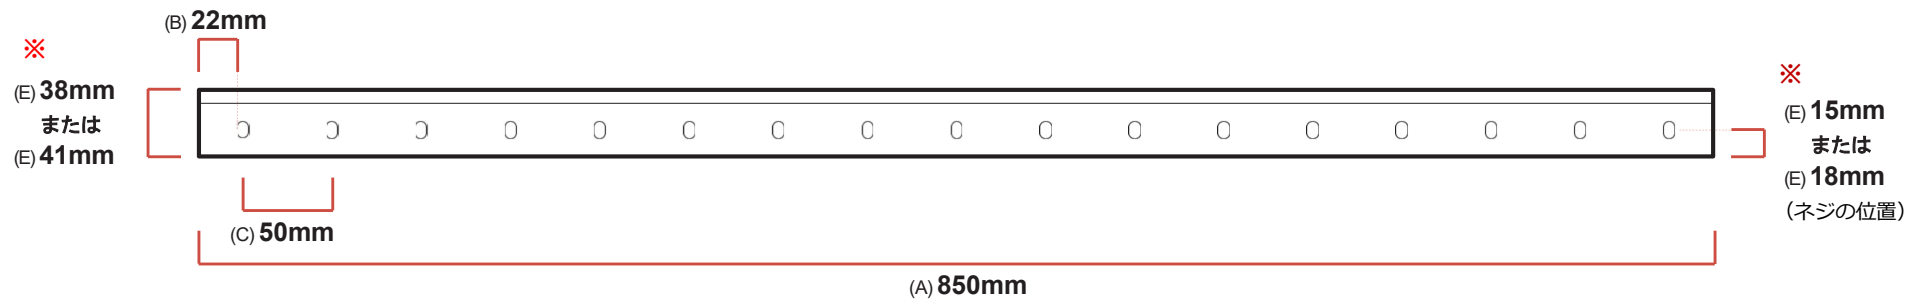

CHAT BOARD hanging

プレート スケール 1 : 2

※記載のいずれかのサイズが梱包されています。

ホール スケール 1 : 1

※記載のいずれかのサイズが梱包されています。

CHAT BOARD hanging

プレート スケール 1 : 3

※記載のいずれかのサイズが梱包されています。

ホール スケール 1 : 1

※記載のいずれかのサイズが梱包されています。

CHAT BOARD hanging

プレート スケール 1 : 5

※記載のいずれかのサイズが梱包されています。

※1000 x 2000を縦向きに設置の場合は、プレートを**850mmにカット**してからお取り付け下さい。

ホール スケール 1 : 1

※記載のいずれかのサイズが梱包されています。