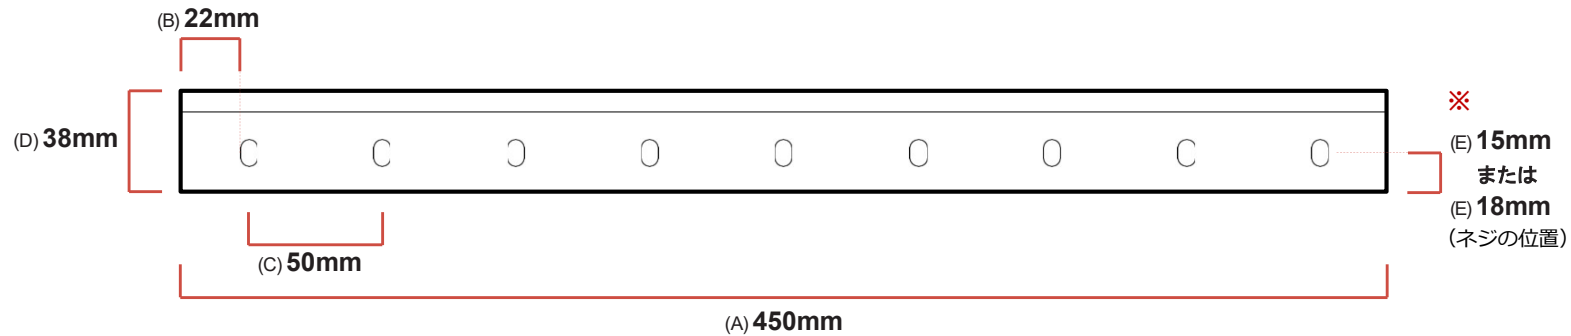

ホール スケール 1 : 1

※記載のいずれかのサイズが梱包されています。

CHAT BOARD hanging

プレート スケール 1 : 5

※記載のいずれかのサイズが梱包されています。

※1000 x 2000を縦向きに設置の場合は、プレートを**850mmにカット**してからお取り付け下さい。

ホール スケール 1 : 1

※記載のいずれかのサイズが梱包されています。

CHAT BOARD hanging

プレート スケール 1 : 2

※記載のいずれかのサイズが梱包されています。

ホール スケール 1 : 1

※記載のいずれかのサイズが梱包されています。

CHAT BOARD hanging

プレート スケール 1 : 2

※記載のいずれかのサイズが梱包されています。

ホール スケール 1 : 1

※記載のいずれかのサイズが梱包されています。