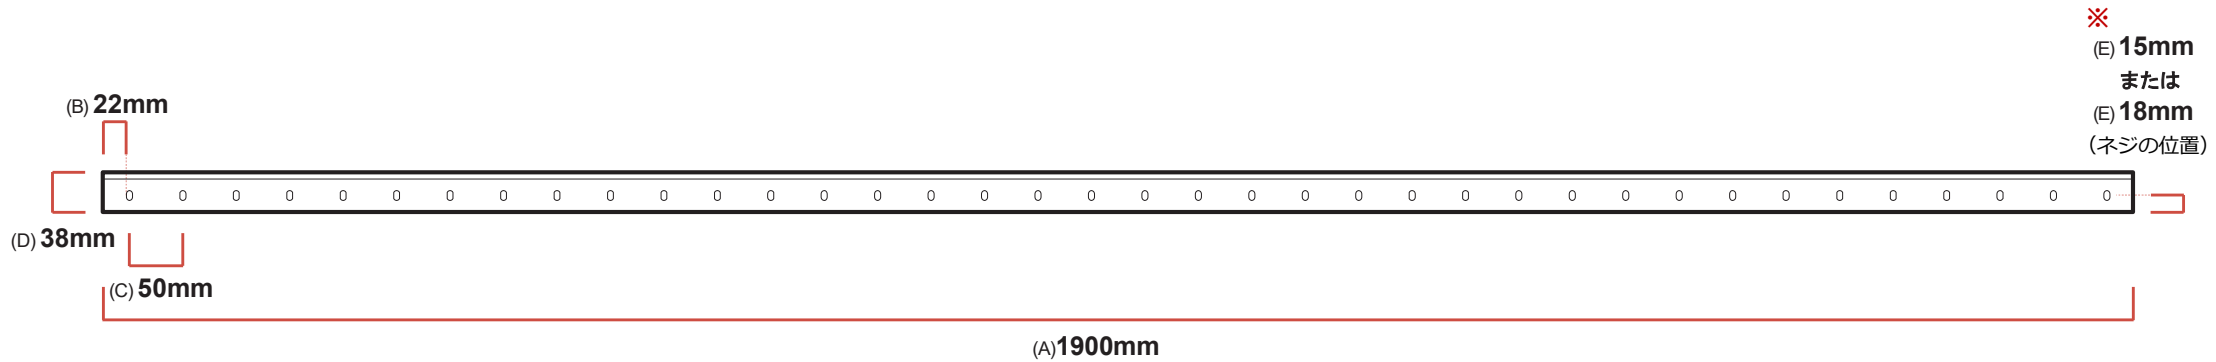

CHAT BOARD hanging

プレート スケール 1 : 2

※記載のいずれかのサイズが梱包されています。

ホール スケール 1 : 1

※記載のいずれかのサイズが梱包されています。

CHAT BOARD hanging

プレート スケール 1 : 3

※記載のいずれかのサイズが梱包されています。

ホール スケール 1 : 1

※記載のいずれかのサイズが梱包されています。

CHAT BOARD hanging

プレート スケール 1 : 5

※記載のいずれかのサイズが梱包されています。

※1000 x 2000を縦向きに設置の場合は、プレートを**850mmにカット**してからお取り付け下さい。

ホール スケール 1 : 1

※記載のいずれかのサイズが梱包されています。

CHAT BOARD hanging

プレート スケール 1 : 2

※記載のいずれかのサイズが梱包されています。

ホール スケール 1 : 1

※記載のいずれかのサイズが梱包されています。

CHAT BOARD hanging

プレート スケール 1 : 2

※記載のいずれかのサイズが梱包されています。