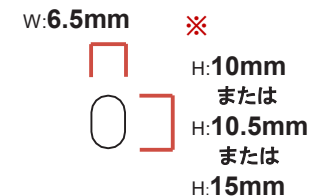

CHAT BOARD hanging

プレート スケール 1 : 2

※記載のいずれかのサイズが梱包されています。

ホール スケール 1 : 1

※記載のいずれかのサイズが梱包されています。

CHAT BOARD hanging

プレート スケール 1 : 3

※記載のいずれかのサイズが梱包されています。

ホール スケール 1 : 1

※記載のいずれかのサイズが梱包されています。

CHAT BOARD hanging

プレート スケール 1 : 5

※記載のいずれかのサイズが梱包されています。

※1000 x 2000を縦向きに設置の場合は、プレートを**850mmにカット**してからお取り付け下さい。

ホール スケール 1 : 1

※記載のいずれかのサイズが梱包されています。