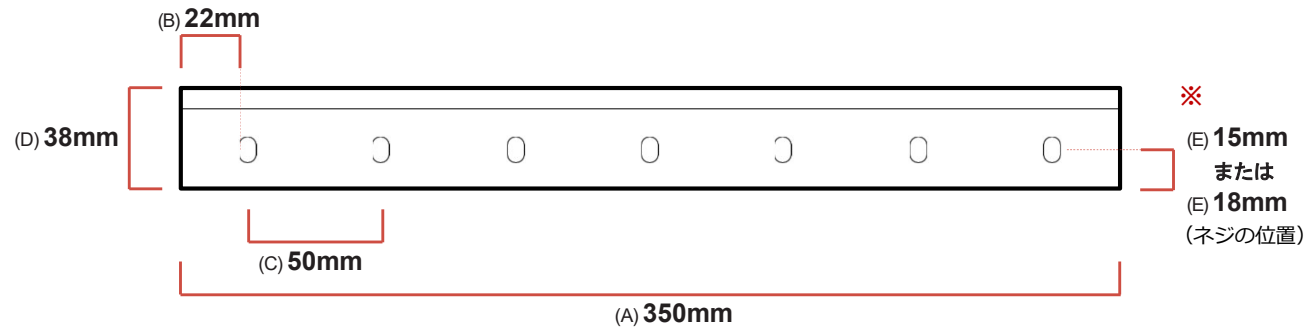

CHAT BOARD hanging

プレート スケール 1 : 2

※記載のいずれかのサイズが梱包されています。

ホール スケール 1 : 1

※記載のいずれかのサイズが梱包されています。

CHAT BOARD hanging

プレート スケール 1 : 3

※記載のいずれかのサイズが梱包されています。

ホール スケール 1 : 1

※記載のいずれかのサイズが梱包されています。

CHAT BOARD hanging

プレート スケール 1 : 5

※記載のいずれかのサイズが梱包されています。

※1000 x 2000を縦向きに設置の場合は、プレートを**850mmにカット**してからお取り付け下さい。

ホール スケール 1 : 1

※記載のいずれかのサイズが梱包されています。

CHAT BOARD hanging

プレート スケール 1 : 2

※記載のいずれかのサイズが梱包されています。

ホール スケール 1 : 1

※記載のいずれかのサイズが梱包されています。

CHAT BOARD hanging

プレート スケール 1 : 2

※記載のいずれかのサイズが梱包されています。