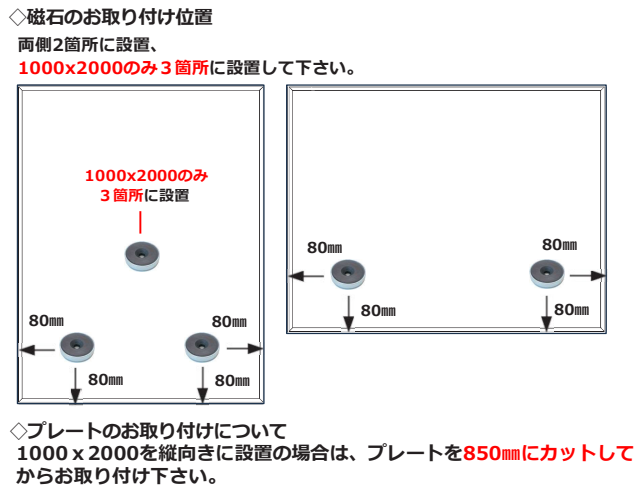

※あらかじめご用意いただく部品

- 直径6mmのネジ (プレートをしっかり固定できる本数)
- 直径5mmのネジ (※磁石を取り付ける本数)

「はたらくをたのしく」

GARAGE

① 付属のプレートを固定する

- ✓ チャットボードを取り付けたい高さの**5mm(四角タイプ)/17mm(丸タイプΦ700)/16mm(丸タイプΦ900)**下に付属プレートをネジで固定します。
- ✓ 壁に取り付けるネジは付属しておりません。壁の素材に合った直径6mmのネジをしっかりと固定できる本数をご用意ください。
- ✓ 重量を支えられる丈夫な壁面や壁の芯材があるところに取付けてください。

② 付属の取り付け用磁石を固定する

- ✓ 壁に取り付けるネジは付属しておりません。
- ✓ 壁の素材に合った直径5mmのネジをご用意ください。
- ✓ 磁石とワッシャーの厚みは合わせて10mmです。

③ チャットボードの裏面エッジ部分

- チャットボードの裏面の端部分は、4辺ともプレートにひっかかるような構造になっています。そのため、縦横どちらの方向でもお使いいただけます。

④ プレートに引っ掛けて取り付ける

- チャットボードのエッジを、プレート(①で固定したもの)に引っ掛けるように取り付ければ完成です。チャットボードを別の場所に移動したい場合は①②のネジを外し、新しい位置に移動して再び①②③を行えばOKです。

● Classic/Classic Crafted(四角タイプ)のお取り付けイメージ

● Orbit(丸タイプ)のお取り付けイメージ

注意事項

■ 付属品・お取り扱いについて

- ※チャットボードの色に応じて、黒または白のマーカーが1本付属します。(Classicタイプにのみ。Crafted、Orbitには付属していません。)
- ※**イレーザは付属されていませんので、別売りのチャットボード専用イレーザをお買い求めください。**
- ※マーカーは市販のホワイトボードマーカーもお使いいただけます。書いた文字等は、イレーザや乾いたティッシュで拭いて消せる他、市販のホワイトボード用のイレーザもお使いいただけます。
- ※ガラス面はマーカーで書くことはできますが、ClassicCraftedの天然木部分には書かないでください。消えずに痕跡が残ります。
- ※チャットボードでお使いいただけるマグネットはとても強力なマグネットに限られます。(Classicタイプにのみ3個付属。ClassicCrafted、Orbitには付属していません。)