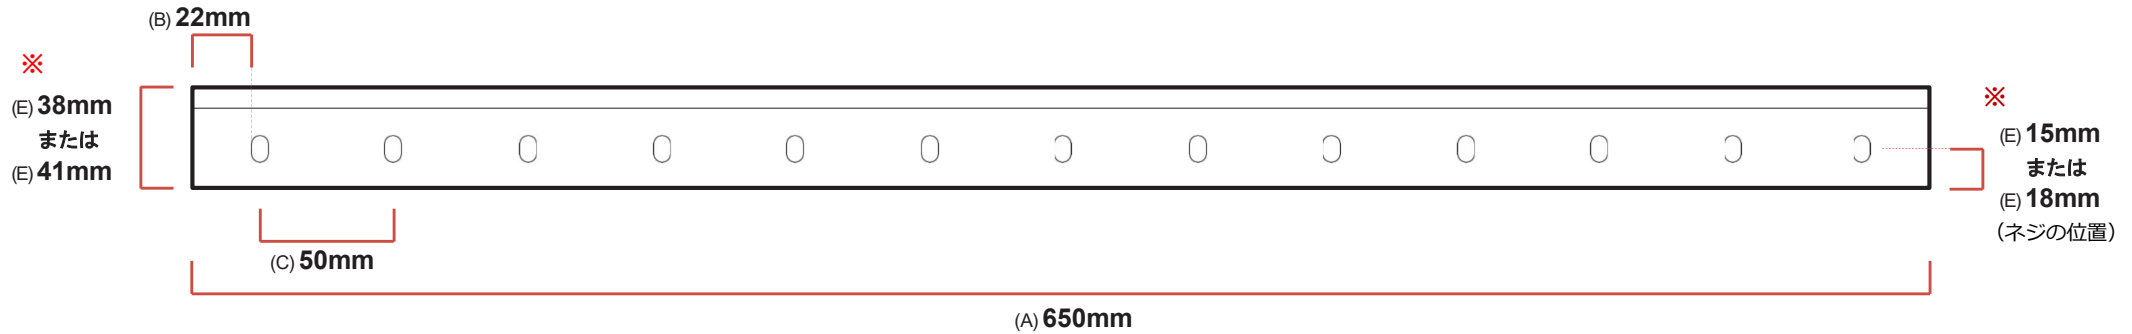

■ イレーザの取り扱いにご注意ください。

- 長期間使用しているうちに表面に汚れが付着するため、消えにくく感じた場合はイレーザの買い替えをお勧めします。
- チャットボードに汚れが残る(着色成分が残る)場合は水拭きで簡単に落ちますが、頑固な色残りの場合はアルコールを用いて除去して頂くことをお勧めします。

■ プレートのお取り扱いについて

- 1000 x 2000を縦向きに設置の場合は、プレートを850mmにカットしてからお取り付け下さい。

CHAT BOARD hanging

プレート スケール 1 : 2

※記載のいずれかのサイズが梱包されています。

ホール スケール 1 : 1

※記載のいずれかのサイズが梱包されています。

CHAT BOARD hanging

プレート スケール 1 : 3

※記載のいずれかのサイズが梱包されています。

ホール スケール 1 : 1

※記載のいずれかのサイズが梱包されています。

CHAT BOARD hanging

プレート スケール 1 : 5

※記載のいずれかのサイズが梱包されています。

※1000 x 2000を縦向きに設置の場合は、プレートを**850mmにカット**してからお取り付け下さい。

ホール スケール 1 : 1

※記載のいずれかのサイズが梱包されています。