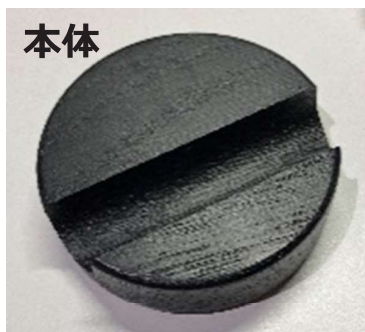

# 丸型木製イレーザー 説明書

「はたらくをたのしく」  
GARAGE

本体

フェルトパット3枚  
(2枚は交換用)

チャットボード専用木製イレーザーDISCOには専用フェルトパッドが3枚付属しております。(2枚は交換用)  
長期使用にて汚れが消えにくく感じた場合は、新しいフェルトパッドに交換しご使用ください。