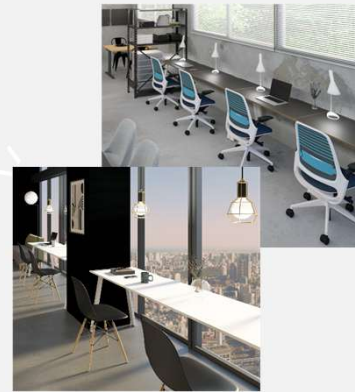

# MRデスク 片面タイプ

人気のMRフリースタイルデスクの片面タイプ！

従来のフリースタイルデスクとは違い、少人数で使用していただける片面デスク。切り欠き付きで煩わしい配線コードもすっきりと見せることができます。斜めに伸びたスラント脚を採用したシャープなデザインが特徴。小さめオフィスやオフィスの共有スペース、コワーキングスペースにもおすすめです。

商品は  
こちらから↓

執務スペースはもちろん、会議室や窓際のカフェブースにもマッチ。

幅は120cmと240cm、奥行は60cmと70cmの計4サイズをご用意。通常のオフィスはもちろん個人事務所に、用途に合わせてピッタリなサイズをお選びいただけます。

オフィスの執務室はもちろん、会議室にもお使いいただけます。スタイリッシュなスラント脚は、見た目の美しさだけでなく、天板の揺れを軽減するのでどんなシーンでも快適に。

窓際のコワーキングスペースコーヒータムやちょっとした作業にも。ブラック木目とアイボリー木目は抗菌加工で安心。

## 製品情報

奥行サイズは2種類をご用意。モニター設置や書類等を広げて作業したい場合は奥行70cmタイプがオススメ。

商品名 MRスタンダードデスク (片面タイプ)  
 カラー 天板:ブラック木目/アイボリー木目/ナチュラル/ホワイト  
 脚 :ブラック/ホワイト  
 材質 天板:合成樹脂化粧パーティクルボード(メラミン樹脂加工)  
 (ブラック木目/アイボリー木目: 抗菌・指紋レス加工)  
 脚部・フレーム:スチール(粉体塗装)