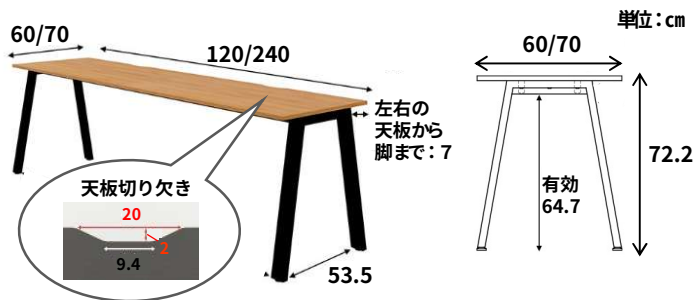

# MRデスク 片面タイプ

人気のMRフリースタイルデスクの片面タイプ！

従来のフリースタイルデスクとは違い、少人数で使用していただける片面デスク。切り欠き付きで煩わしい配線コードもすっきりと見せることができます。斜めに伸びたスラント脚を採用したシャープなデザインが特徴。小さめオフィスやオフィスの共有スペース、コワーキングスペースにもおすすめです。

商品は  
こちらから↓

執務スペースはもちろん、会議室や窓際のカフェブースにもマッチ。

幅は120cmと240cm、奥行は60cmと70cmの計4サイズをご用意。通常のオフィスはもちろん個人事務所に、用途に合わせてピッタリなサイズをお選びいただけます。

オフィスの執務室はもちろん、会議室にもお使いいただけます。スタイリッシュなスラント脚は、見た目の美しさだけでなく、天板の揺れを軽減するのでどんなシーンでも快適に。

窓際のコワーキングスペースコーヒータムやちょっとした作業にも。ブラック木目とアイボリー木目は抗菌加工で安心。

## 製品情報

奥行サイズは2種類をご用意。モニター設置や書類等を広げて作業したい場合は奥行70cmタイプがオススメ。

商品名 MRスタンダードデスク (片面タイプ)  
 カラー 天板:ブラック木目/アイボリー木目/ナチュラル/ホワイト  
 脚 :ブラック/ホワイト  
 材質 天板:合成樹脂化粧パーティクルボード(メラミン樹脂加工)  
 (ブラック木目/アイボリー木目: 抗菌・指紋レス加工)  
 脚部・フレーム:スチール(粉体塗装)

※木目柄はランダムのため、天板同士や天板と配線フタの木目は揃わない仕様となります。  
 ※奥行120cmと140cmタイプとは木目柄方向が異なります。

テーブルタイプ新発売  
くわしくは  
GARAGEのHPから↓

【組立や搬入経路確認についてお願い】 こちらは組立が必要な商品です(組立・設置別途承ります)。大型商品の為、搬入経路のサイズ確認をお願いしております。詳しくはお問合せください。

はたらくをたのしく