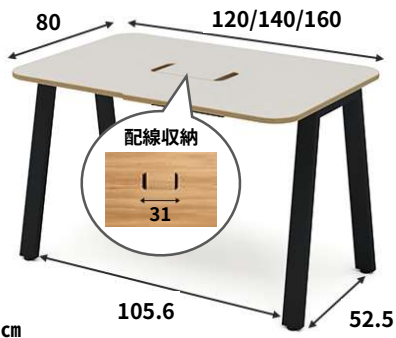

製品情報

天板の厚み ブラック木目・アイボリー木目：2cm
ナチュラル・ホワイト：1.8cm

脚部の特長

堅牢な
スチールフレーム

スタイリッシュな
スラント脚