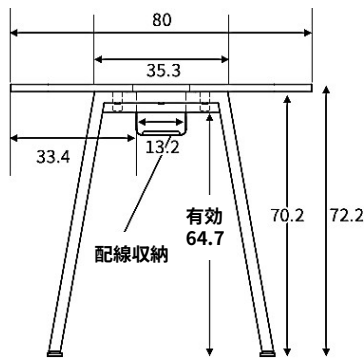

## スタンダードなオフィスはもちろん、カフェブースやダイニングにもフィット！

天板サイズは3種類で、どんなオフィスシーンにもマッチ。  
脚部はデスクと同じスラント脚採用なので、堅牢でありながらもシャープで洗練された印象をもたらします。

小さな事務所のダイニングテーブルにも。  
シリーズ共通の配線ケーブル収納付きだから、  
テーブルの上はいつもスッキリ。

用途に応じて、MRシリーズのハイタイプや片面タイプなどと合わせれば、オフィス空間をトータルでコーディネートできます。

## 製品情報

天板の厚み ブラック木目・アイボリー木目：2cm  
ナチュラル・ホワイト：1.8cm