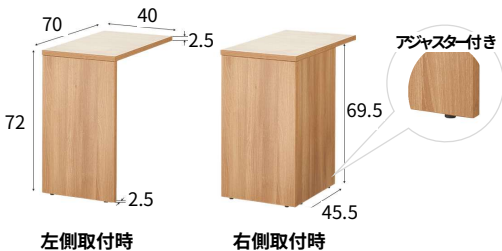

### ■デスク ✓低圧メラミン化粧板で傷がつきにくい

サイズ W150/W180×D70×H72cm  
重量 33.4kg/41kg  
耐荷重 60kg

天板配線穴の位置

奥側の端から  
配線穴の中心まで7

奥側の端から  
配線穴の中心まで20

アジャスター付き

アルミダイキャスト採用の光沢ある脚。アジャスターの調節で床のぐらつきを防ぎます。

### ■L字型デスク ✓デスクの左右どちらでも連結可能

サイズ W150/W180×D140×H72cm  
重量 48.4kg/56kg  
耐荷重 60(サイドデスク部40)kg

付属の連結プレート2枚を天板裏面にネジ留めする仕様。継ぎ目は気になりません。

足元が広々と使える設計なので、キャスター付チェアの移動もスムーズ。

### ■デスク専用 L型連結天板

サイズ W40×D70×H72cm  
重量 15kg  
耐荷重 40kg

### ■サイドキャビネット

サイズ W42.2×D55.4×H62.6cm  
重量 25kg  
耐荷重 上段・中断：10kg、下段：15kg

引出内有効寸法

上段：W32×D45.5×H5.8cm

中段：W32×D45.5×H13.5cm

下段：W32×D45.5×H29cm