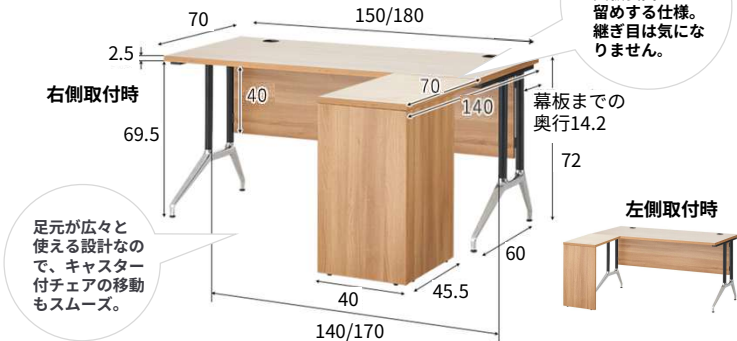

### ■デスク ✓低圧メラミン化粧板で傷がつきにくい

サイズ W150/W180×D70×H72cm  
重量 33.4kg/41kg  
耐荷重 60kg

天板配線穴の位置

奥側の端から  
配線穴の中心まで7

奥側の端から  
配線穴の中心まで20

アジャスター付き

アルミダイキャスト採用の光沢ある脚。アジャスターの調節で床のぐらつきを防ぎます。

### ■L字型デスク ✓デスクの左右どちらでも連結可能

サイズ W150/W180×D140×H72cm  
重量 48.4kg/56kg  
耐荷重 60(サイドデスク部40)kg

付属の連結プレート2枚を天板裏面にネジ留めする仕様。継ぎ目は気になりません。

足元が広々と使える設計なので、キャスター付チェアの移動もスムーズ。

### ■サイドキャビネット

サイズ W42.2×D55.4×H62.6cm  
重量 25kg  
耐荷重 上段・中断：10kg、下段：15kg

引出内有効寸法

上段：W32×D45.5×H5.8cm

中段：W32×D45.5×H13.5cm

下段：W32×D45.5×H29cm