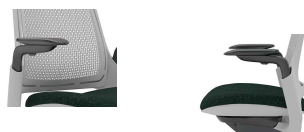

GARAGE × Steelcase Series1 エアバックタイプ

商品はこちらから→

人気のSeries 1に、待望のニュータイプが誕生。
Steelcaseの技術が生んだ「機能・デザイン・価格」が揃う魅惑の一脚。
GARAGEオリジナルの5色のセレクトカラーで、ベーシックにもアクセントにも。

●シーガル×ピーコック

製品情報

単位:cm

√4Dアジャスタブルアーム

√座面はスライド可能

√樹脂製のエアバックだから清潔

商品名 スチールケース Series1 エアバック セレクトカラー

サイズ 外寸:W59.7~68.6×D53.3~60.3×H92.7~104.8cm

座面高:41.9~54.6cm

重量 16.3kg

カラー ブラック×エボニー、ニッケル×スモーク、ラグーン×チャコール、サフラン×オーバジン、シーガル×ピーコック

素材 本体・肘・ベース:樹脂成型品、背:エアバック、座:クロス、キャスター:ナイロン

【組立や搬入経路確認についてのお願い】 こちらは組立が必要な商品です。搬入経路のサイズ確認をお願いしております。詳しくはお問合せください。

※掲載商品の色は印刷のため現品と多少相違がありますのでご了承ください。

GARAGEのベストセラー! 3Dマイクロニット+ランパーサポート Series1でより快適に

商品はこちらから→

背もたれ内部に組み込まれたフレクサー機構により、背骨の動きに合わせ背もたれが柔軟に形を変えます。姿勢の変化に追従しながら、1日を通して正しい姿勢を保ち、腰まわりを継続的にサポートします。