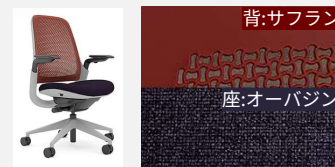

GARAGE × Steelcase Series1 エアバックタイプ

商品はこちらから→

人気のSeries 1に、待望のニュータイプが誕生。
Steelcaseの技術が生んだ「機能・デザイン・価格」が揃う魅惑の一脚。
GARAGEオリジナルの5色のセレクトカラーで、ベーシックにもアクセントにも。

●シーガル×ピーコック

製品情報

単位:cm

√4Dアジャスタブルアーム

√座面はスライド可能

√樹脂製のエアバックだから清潔

商品名 スチールケース Series1 エアバック セレクトカラー

サイズ 外寸:W59.7~68.6×D53.3~60.3×H92.7~104.8cm

座面高:41.9~54.6cm

重量 16.3kg

カラー ブラック×エボニー、ニッケル×スモーク、ラグーン×チャコール、サフラン×オーバジン、シーガル×ピーコック

素材 本体・肘・ベース:樹脂成型品、背:エアバック、座:クロス、キャスター:ナイロン