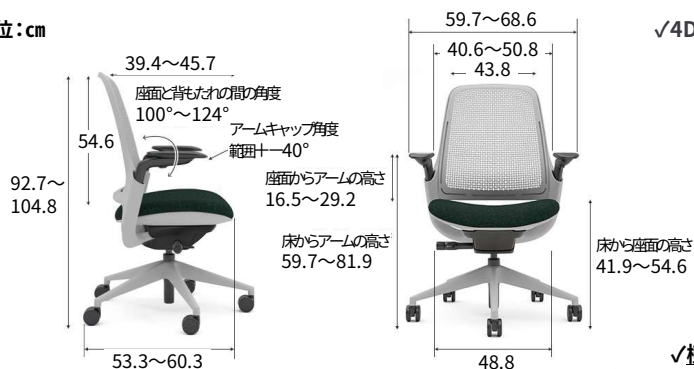

GARAGE × Steelcase Series1 エアバックタイプ

商品はこちらから→

人気のSeries 1に、待望のニュータイプが誕生。
Steelcaseの技術が生んだ「機能・デザイン・価格」が揃う魅惑の一脚。
GARAGEオリジナルの5色のセレクトカラーで、ベーシックにもアクセントにも。

●シーガル×ピーコック

製品情報

単位:cm

√4Dアジャスタブルアーム

√座面はスライド可能

√樹脂製のエアバックだから清潔

商品名 スチールケース Series1 エアバック セレクトカラー

サイズ 外寸:W59.7~68.6×D53.3~60.3×H92.7~104.8cm

座面高:41.9~54.6cm

重量 16.3kg

カラー ブラック×エボニー、ニッケル×スモーク、ラグーン×チャコール、サフラン×オーバジン、シーガル×ピーコック

素材 本体・肘・ベース:樹脂成型品、背:エアバック、座:クロス、キャスター:ナイロン

【組立や搬入経路確認についてのお願い】 こちらは組立が必要な商品です。搬入経路のサイズ確認をお願いしております。詳しくはお問合せください。

※掲載商品の色は印刷のため現品と多少相違がありますのでご了承ください。

GARAGEのベストセラー! 3Dマイクロニット+ランパーサポート Series1でより快適に

商品はこちらから→

背もたれ内部に組み込まれたフレクサー機構により、背骨の動きに合わせ背もたれが柔軟に形を変えます。姿勢の変化に追従しながら、1日を通して正しい姿勢を保ち、腰まわりを継続的にサポートします。