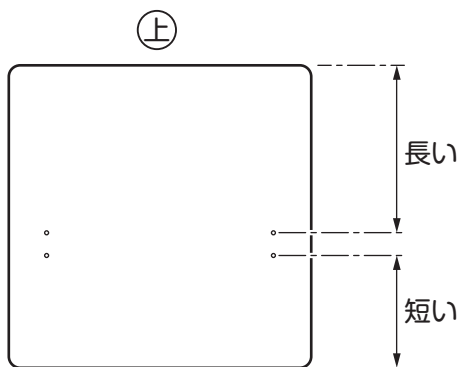

## SQ アクリルデスクトップパネル組立説明書

■構成部品 組立前にご確認ください。

①パネル本体	②取付金具	③カバー	④ジョイントボルト M6×16
			
1枚	2ヶ	2ヶ	4本

### 1 パネル本体の組み立て

①パネル本体を②取付金具と③カバーで挟み、  
④ジョイントボルトで固定します。

### 2 パネルの取り付け

パネル本体をデスク本体に差し込み、下からクランプを締め付けて固定します。