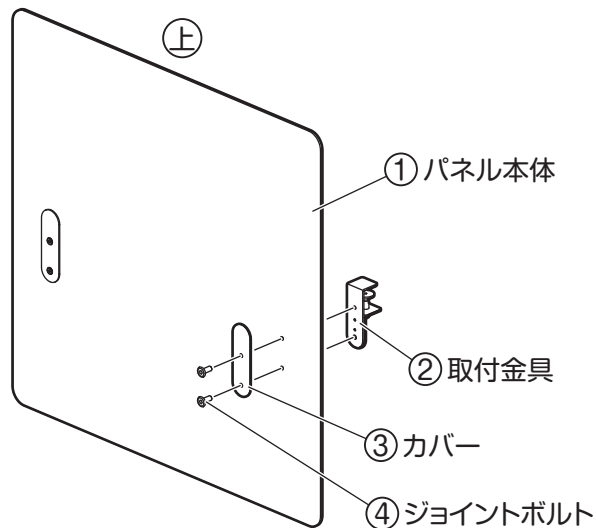

## SQ アクリルデスクトップパネル組立説明書

■構成部品 組立前にご確認ください。

①パネル本体	②取付金具	③カバー	④ジョイントボルト M6×16
			
1枚	2ヶ	2ヶ	4本

### 1 パネル本体の組み立て

①パネル本体を②取付金具と③カバーで挟み、  
④ジョイントボルトで固定します。

### 2 パネルの取り付け

パネル本体をデスク本体に差し込み、下からクランプを締め付けて固定します。