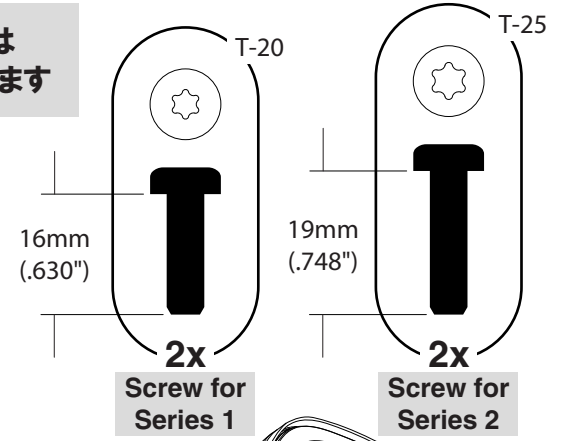

(Series 1 shown)

カチツと音がするまではめ込む

OR

2b

オプションの取り付けには付属の新しいネジを使用します

【注意】
工具は使用せず、手で締めるだけで十分です。
ネジの締めすぎにご注意ください。

OR

【注意】
隙間なく部品が取り付けられていることを確認してください。