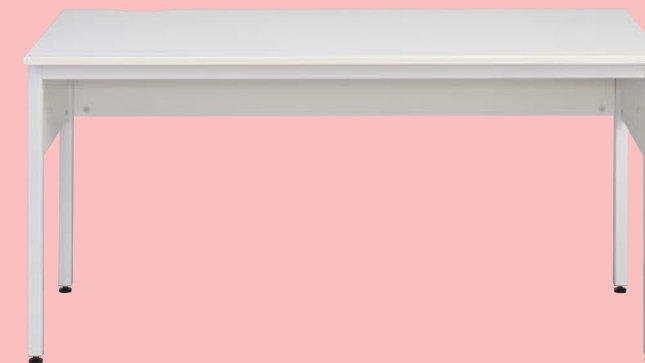

¥17,430

強度と実用性を備えた、脚まで白いシンプルデスク。

コーディネート例 1 ホワイトをベースにしたコーディネート

コーディネート例 2 ホワイトとナチュラルを組み合わせたコーディネート

- 1 クールなホワイトで部屋が明るくなり、コーディネートも簡単です。
- 2 積載質量 60kg の力もち。
- 3 スタンダードから、省スペースまでサイズバリエーションが豊富。
- 4 幕板付きは、横揺れにも強くなり、足元も隠せます。
- 5 机上天棚を有効に使って、機能的なワークスペースに。
- 6 天板、脚など部材単位で後から購入できるので、必要な部材だけ交換が可能です。