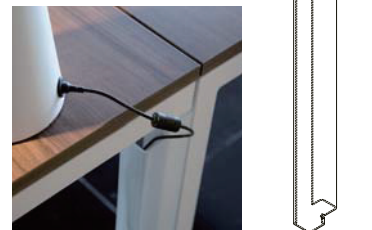

コード受け (fantoni デスク共通)

天板下のレールの横方向ならどこにでも装着可能。複数の付けもOK。

GT-040CD 410-779
¥6,000 (¥5,715)
●カラー: ガンメタリック
●サイズ: W400×D160×H55mm
●素材: スチール製
組立設置費 ¥1,050 (¥1,000)

フック GX-FK 白 414-158
¥880 (¥839)
●サイズ: W160×D30×H5mm
●素材: スチール製
組立設置費 ¥525 (¥500)

ワゴン3段

外側は木製、引出の内箱は丈夫なスチール製のワゴン。

GF-046W3 濃木目 414-156
¥34,800 (¥33,143)
●サイズ: W420×D570×H629mm
●素材: 本体: 合成樹脂化粧パーティクルボード (メラミン) 引出内箱: スチール
●最大積載質量 (等分布): 天板=30kg 中段=5kg 下段=15kg
●オールロック錠
●付属品: 下段用ハンガーフレーム
組立設置費 ¥1,050 (¥1,000)

デスクの横にバッグなどを掛けられるフックです。フックの飛び出し量は13~45mmの範囲で調整できます。

●表示価格は、税込価格です。( ) 内の価格は本体価格です。

目次

デスク

ファンタニ

カウンター

テーブル

ワゴン

机上棚

デスクオプション

ホワイトボード

アクセサリ

チェア

パネル (衝立)

収納庫

物置棚・ロッカー