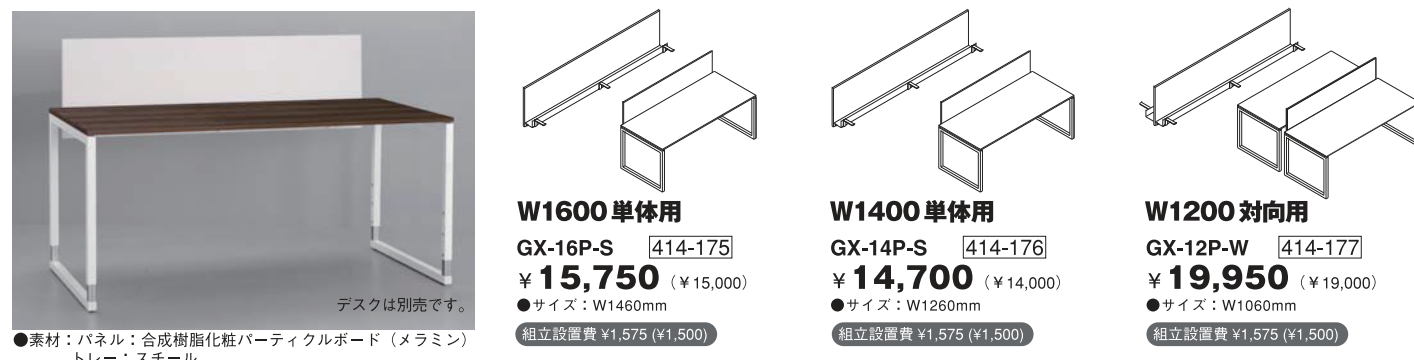

デスクパネル (奥行き 700mm デスク専用)

配線トレー機能が付いた木製パネル。W1200は、デスク2台向かい合わせ専用です。

10月発売予定

W1600 単体用	W1400 単体用	W1200 対向用
GX-16P-S 414-175	GX-14P-S 414-176	GX-12P-W 414-177
¥15,750 (¥15,000)	¥14,700 (¥14,000)	¥19,950 (¥19,000)
●サイズ: W1460mm	●サイズ: W1260mm	●サイズ: W1060mm
組立設置費 ¥1,575 (¥1,500)	組立設置費 ¥1,575 (¥1,500)	組立設置費 ¥1,575 (¥1,500)

ケーブルダクト

樹脂製の配線ダクト。脚を覆うようにして取り付けます。はめ込むだけなので、取り付け、取り外しも容易です。

GX-KCD 414-157
¥2,800 (¥2,667)
●サイズ: W70×D40×H600mm
●素材: アクリル (乳白色)

コード受け (fantoni デスク共通)

天板下のレールの横方向ならどこにでも装着可能。複数の付けもOK。

GT-040CD 410-779
¥6,000 (¥5,715)
●カラー: ガンメタリック
●サイズ: W400×D160×H55mm
●素材: スチール製
組立設置費 ¥1,050 (¥1,000)

フック GX-FK 白 414-158
¥880 (¥839)
●サイズ: W160×D30×H5mm
●素材: スチール製
組立設置費 ¥525 (¥500)

ワゴン3段

外側は木製、引出の内箱は丈夫なスチール製のワゴン。

GF-046W3 濃木目 414-156
¥34,800 (¥33,143)
●サイズ: W420×D570×H629mm
●素材: 本体: 合成樹脂化粧パーティクルボード (メラミン) 引出内箱: スチール
●最大積載質量 (等分布): 天板=30kg 中段=5kg 下段=15kg
●オールロック錠
●付属品: 下段用ハンガーフレーム
組立設置費 ¥1,050 (¥1,000)

デスクの横にバッグなどを掛けられるフックです。フックの飛び出し量は13~45mmの範囲で調整できます。

●表示価格は、税込価格です。( ) 内の価格は本体価格です。

目次

デスク

ファンタニ

カウンター

テーブル

ワゴン

机上棚

デスクオプション

ホワイトボード

アクセサリ

チェア

パネル (衝立)

収納庫

物置棚・ロッカー