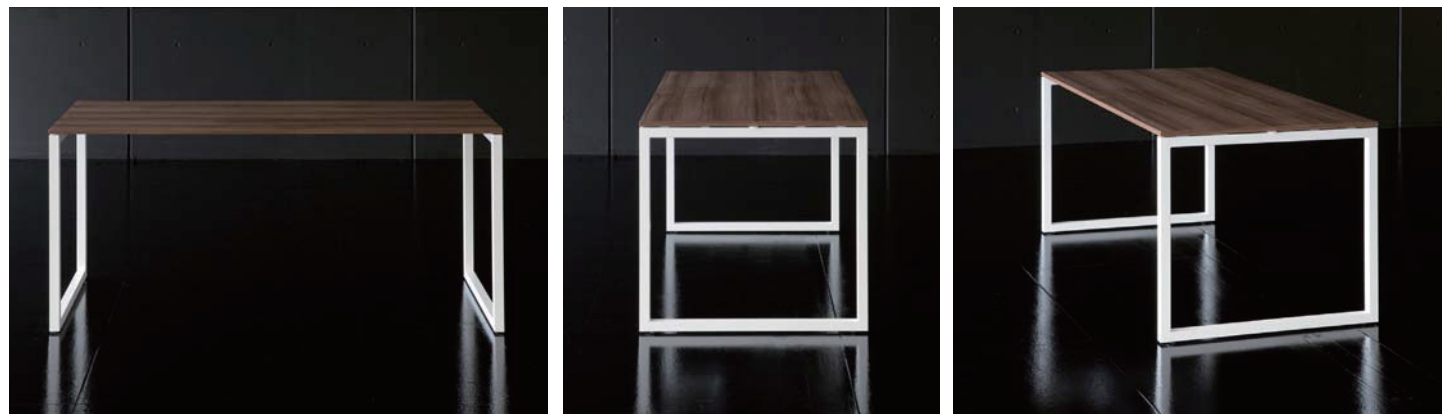

デスク 奥行き 800×高さ 750mm タイプ		
GX-188H 414-153	GX-168H 414-154	GX-148H 414-155
¥45,360 (¥43,200)	¥41,580 (¥39,600)	¥38,850 (¥37,000)
●サイズ: W1800×D800×H750mm	●サイズ: W1600×D800×H750mm	●サイズ: W1400×D800×H750mm

デスク 奥行き 800×高さ調節脚タイプ 10月発売予定		
GX-188HJ 414-164	GX-168HJ 414-165	GX-148HJ 414-166
¥51,660 (¥49,200)	¥47,880 (¥45,600)	¥45,150 (¥43,000)
●サイズ: W1800×D800×H620~850mm	●サイズ: W1600×D800×H620~850mm	●サイズ: W1400×D800×H620~850mm

デスク 奥行き 700×高さ 720mm タイプ 10月発売予定		
GX-167H 414-167	GX-147H 414-168	GX-127H 414-169
¥40,530 (¥38,600)	¥37,380 (¥35,600)	¥35,280 (¥33,600)
●サイズ: W1600×D700×H720mm	●サイズ: W1400×D700×H720mm	●サイズ: W1200×D700×H720mm