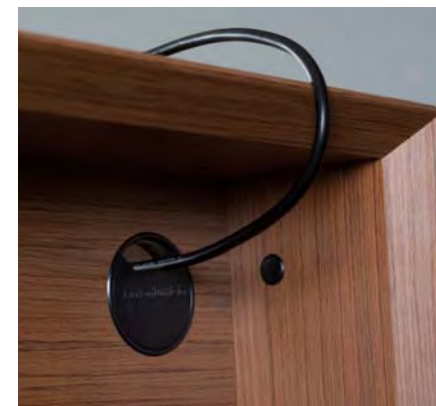

アクセサリ

物品棚

購入案
内

●表示価格は、税込価格です。()内の価格は本体価格です。

全周 45 度にカットされたエッジの天板と脚の組合せにより
上質で繊細なデザインのデスク。

ワゴン

ワゴン 53-6M14
白 414-060 チーク 414-104
¥ **54,800** (¥52,191)
●サイズ: W420×D570×H580mm
●素材: 本体=合成樹脂繊維板(メラミン)
引出内箱=上段: 樹脂製ペントレー
中下段: スチール
※オールロック機構付
※平面キャスター付
組立設置費 ¥1,050 (¥1,000)