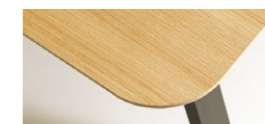

② シarpな天板

キズが付きにくいメラミン化粧板。シarpな斜めカットエッジ仕上げで強度とデザイン性を両立しました。

③ すらっとしたスラント脚

足元が広々なので、座る位置も制限されず、フレキシブルに使用でき、空間を広く見せる効果もあります。

【ダイニングワークテーブル】