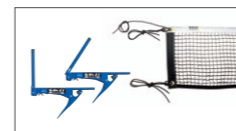

## POINT

① ネット・クリップ止め付き  
ネットとクリップ止めが付属しています。クリップ止めは女性でも簡単に取り付けられます。

② アジャスター付き  
脚にアジャスターが付いているので床の状態にあわせて高さの調整が可能です。

③ 素材へのこだわり  
素材はパーティクルボード、低圧メラミン仕上げです。天板厚は20mm。天板には70mm側板が付いており、合わせた厚さは90mmとなります。