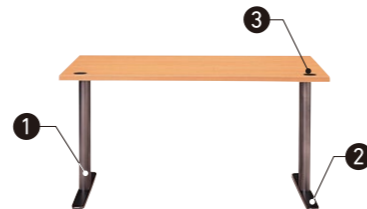

## POINT

- ① 配線収納が充実  
脚の裏側には、3種類の  
ケーブルをわけて収納する  
ことが可能。
- ② スマートなT字脚  
すっきりしながらも、安定感  
抜群。頑丈なのでトレイ  
ダーの方にもおすすめ。
- ③ 配線孔付き  
一部だけ開けたり、外した  
りできる配線キャップで、  
量に応じて調整できます。

ファントーニGX

¥54,800+税  
W1800×D800×H720