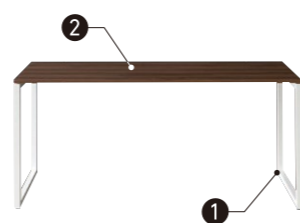

## POINT

- ① フレーム脚  
脚が細く、2本しか無い  
ため空間を広く感じさせ  
ます。
- ② 頑丈な天板  
強度が出る構造により、  
幕板を必要としないため  
美しいデザインを実現。

カラーバリエーション

濃木目 オーク 白 イエローグリーン