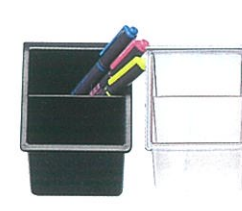

ペンスタンド
GF-011TR
黒 410-042
透明 410-789
¥1,575 (¥1,500)

●サイズ: W85×D85×H85mm
●素材: 樹脂