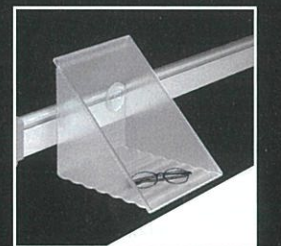

ファイルボックス
GF-1202TR
透明 412-448
¥3,990 (¥3,800)

●サイズ: W230×D250×H250mm
●素材: 樹脂

※P.059のハンギングバー、P.098のトップパネルバーにも取り付け可能です。