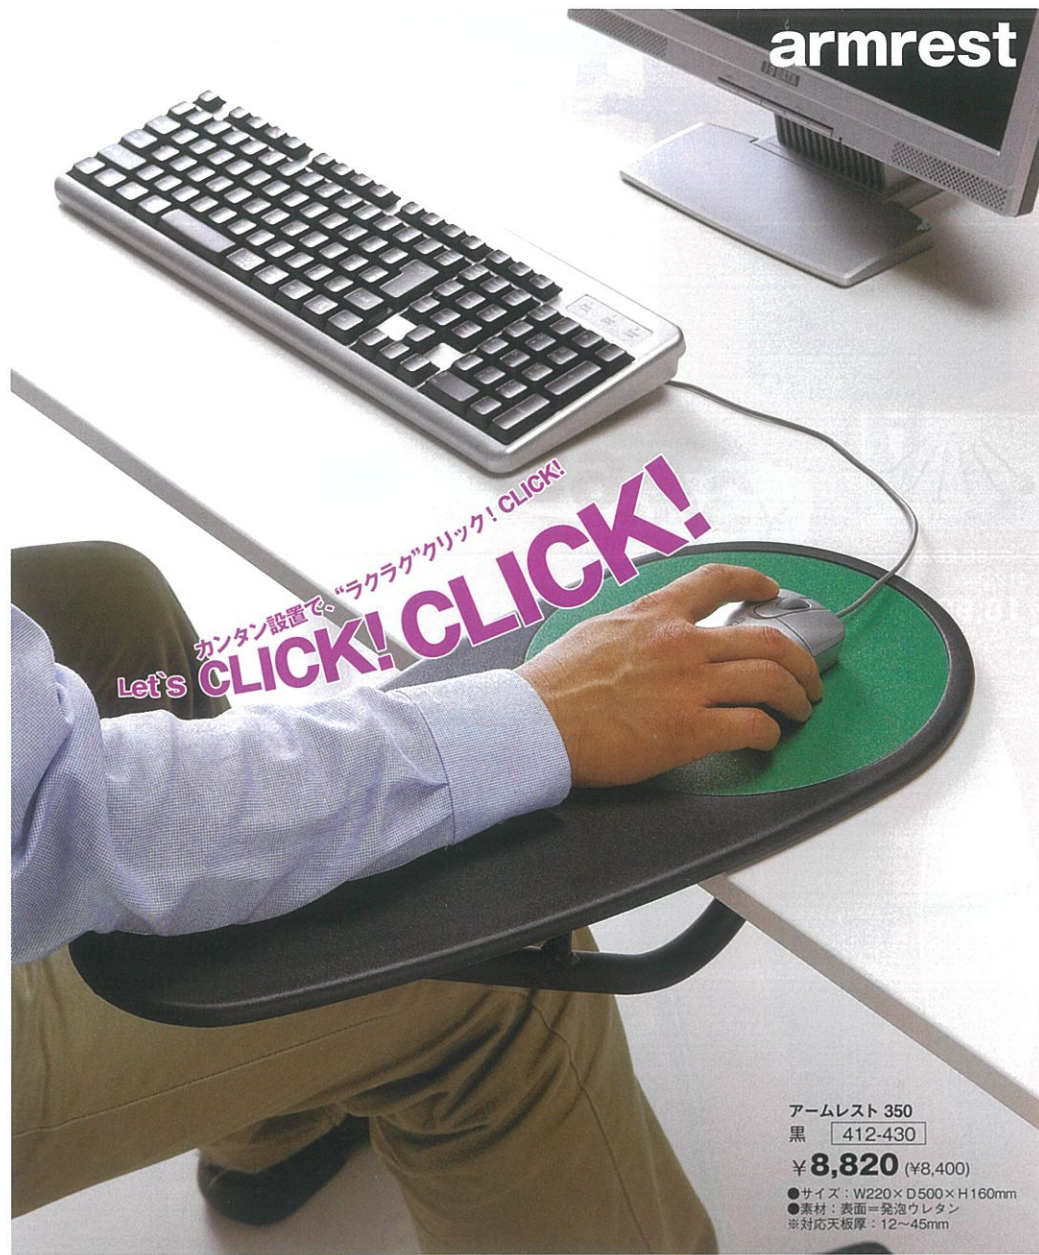

# ACCESSORIES

デジモノアクセサリ  
デスクワークの強い味方

テクノストレスを軽減する  
身体にやさしい癒しのアイテム。  
“こんな欲しかった”をカタチにしました。

取り付けられる天板は、厚さ12~45mmです。

簡易取り付けなので、  
お好みの向きにセットできます。

かんたん設置で“ラクラク”クリック! CLICK!  
Let's CLICK! CLICK!

アームレスト 350  
黒 412-430  
¥8,820 (¥8,400)