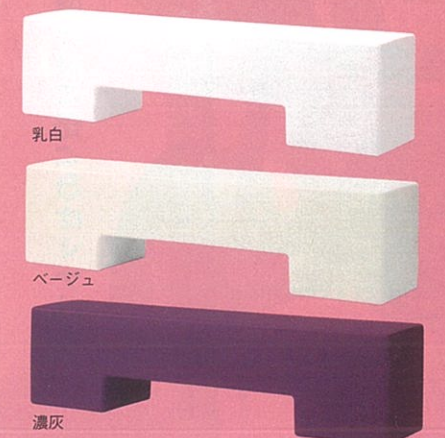

ディスプレイベンチ SI-17PK

橙	412-250	乳白	412-251
ベージュ	412-252	濃灰	412-253

¥48,300 (¥46,000)

- ●サイズ: W1690×D390×H440mm
- ●素材: 樹脂
- ※キャスターは付いておりません。
- ※製品の特性上、多少の形状のへこみ、ゆがみがある場合がございます。

ビーズコーン RS-A2.5

赤	411-252
白	411-256
黒	411-255

¥27,510 (¥26,200)

- ●参考サイズ: 約φ700×H1100mm
- ●素材: 表皮=ウレタンレザー/中身=発泡ビーズ