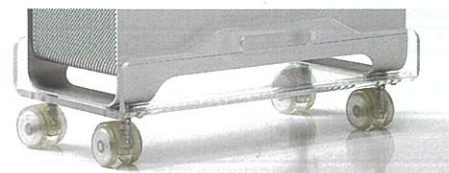

コードダクト
DR-CD
銀 410-187
¥6,090 (¥5,800)

●サイズ: W100×D100×H820mm
●素材: 樹脂
※木ネジ1本を、天板におじ込み、
固定します。
※樹脂ブロックを外すことで、
長さ調整をします。