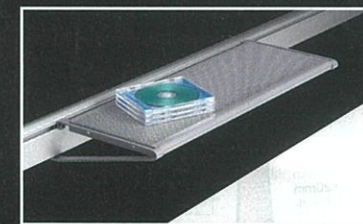

# hanging accessories 机の上の空間を整理整頓。

奥行き方向に50mmあれば、取り付け可能です。

ハンギングバー  
W1600 1232-46  
412-437  
¥16,590 (¥15,800)

W1400 1232-44  
412-438  
¥16,380 (¥15,600)

W1200 1232-42  
412-439  
¥16,170 (¥15,400)

●サイズ: D85×H330mm  
●素材: 支柱=スチール、バー=アルミ  
対応天板: 厚さ=62mmまで  
取付部天板下奥行き50mm以上