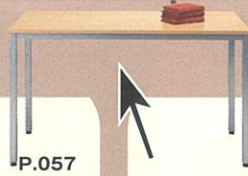

Garage®

NATURAL BASE

- TABLE
- WAGON
- CHAIR
- STORAGE

Y2 series