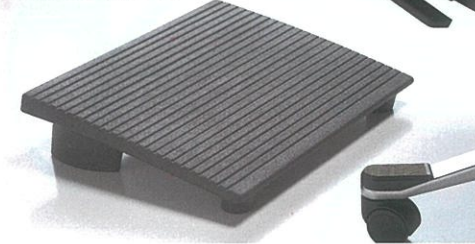

## footrest デスクワーク中の足を疲れさせません。

フットレスト 337  
黒 412-431  
¥8,820 (¥8,400)

●サイズ: W550×D360×H155mm  
●素材: 表面=発泡ウレタン

フットレスト 336  
黒 412-432  
¥6,300 (¥6,000)

●サイズ: W455×D355×H105mm  
●素材: 表面=発泡ウレタン

立体に見えるのですが、実は、  
平面のだまし絵マウスパッド  
です。