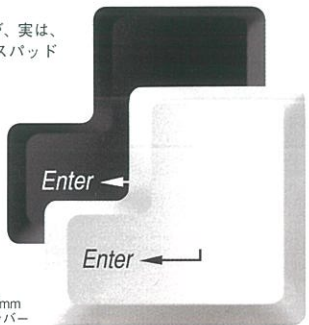

## footrest デスクワーク中の足を疲れさせません。

フットレスト 337  
黒 412-431  
¥8,820 (¥8,400)

●サイズ: W550×D360×H155mm  
●素材: 表面=発泡ウレタン

フットレスト 336  
黒 412-432  
¥6,300 (¥6,000)

●サイズ: W455×D355×H105mm  
●素材: 表面=発泡ウレタン

立体に見えるのですが、実は、  
平面のだまし絵マウスパッド  
です。

マウスパッド  
PB-MP01/E  
白 412-183  
黒 412-184  
¥840 (¥800)

●サイズ: W265×D240mm  
●素材: スポンジ、紙、ラバー

CPUワゴン  
OF-025  
透明 412-298  
¥18,900 (¥18,000)

●サイズ: W260×D482×H170mm  
●設置部サイズ: W235×D480mm  
●素材: 樹脂

コードダクト  
DR-CD  
銀 410-187  
¥6,090 (¥5,800)